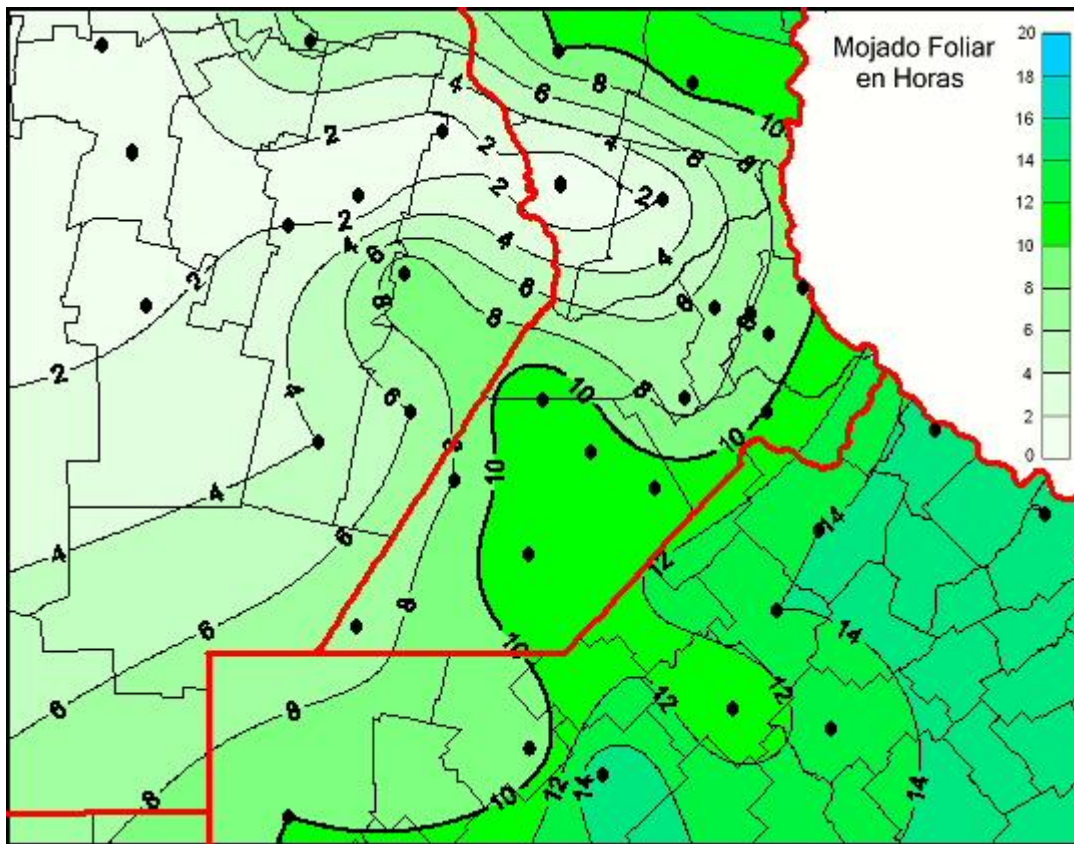

Humedad de Hoja

Mapa de humedad de hoja de las las últimas 72 horas.
(Desde las 8:00AM hasta las 8:00AM). Se actualiza a las 10:00hs.