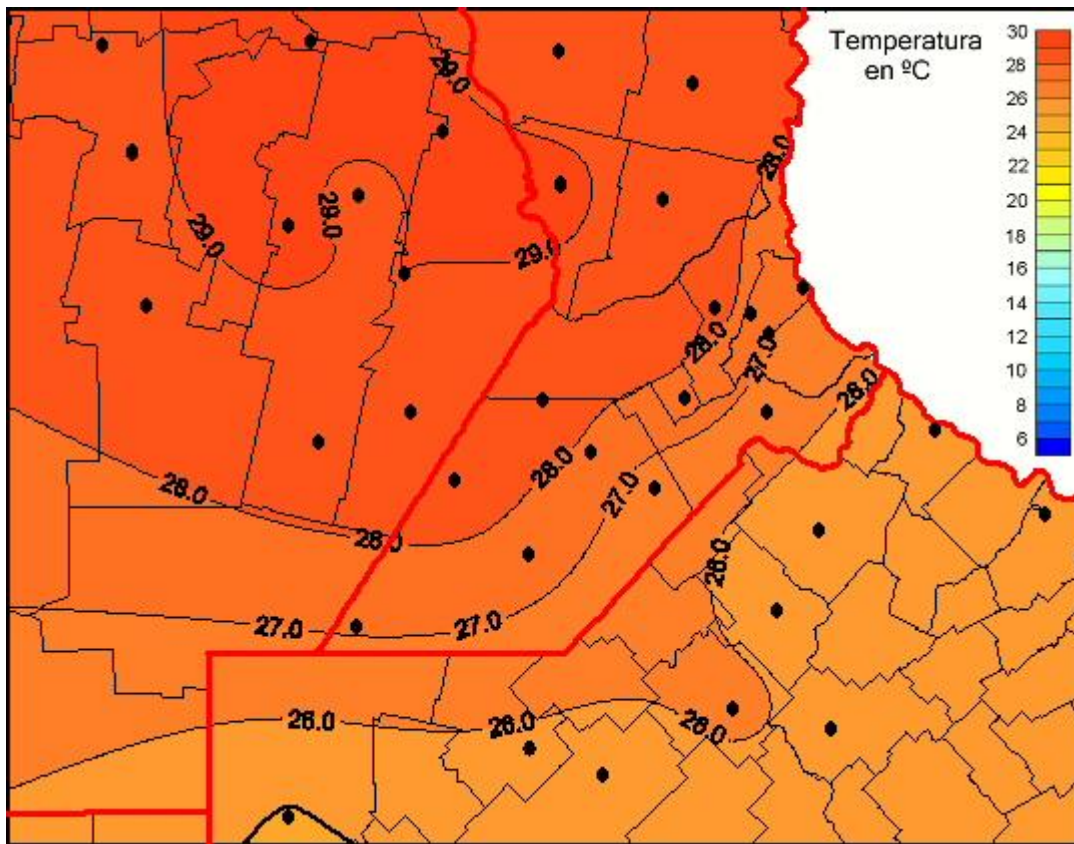

Temperaturas Medias

Mapa de temperaturas medias de las últimas 24 horas.
(Desde las 8:00AM hasta las 8:00AM). Se actualiza a las 10:00hs.