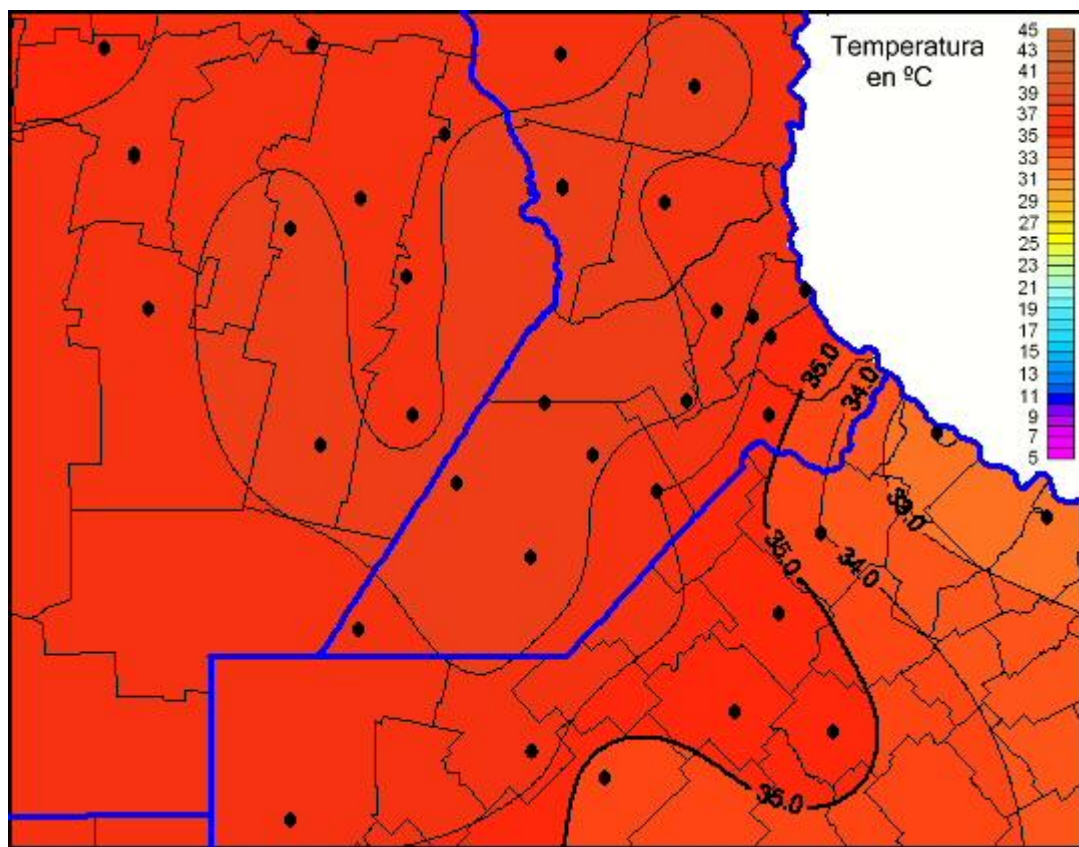

## Temperaturas Máximas

Mapa de temperaturas máximas de las las últimas 24 horas.  
(Desde las 8:00AM hasta las 8:00AM). Se actualiza a las 10:00hs.

BOLSA  
DE COMERCIO  
DE ROSARIO

[www.facebook.com/BCROficial](http://www.facebook.com/BCROficial)