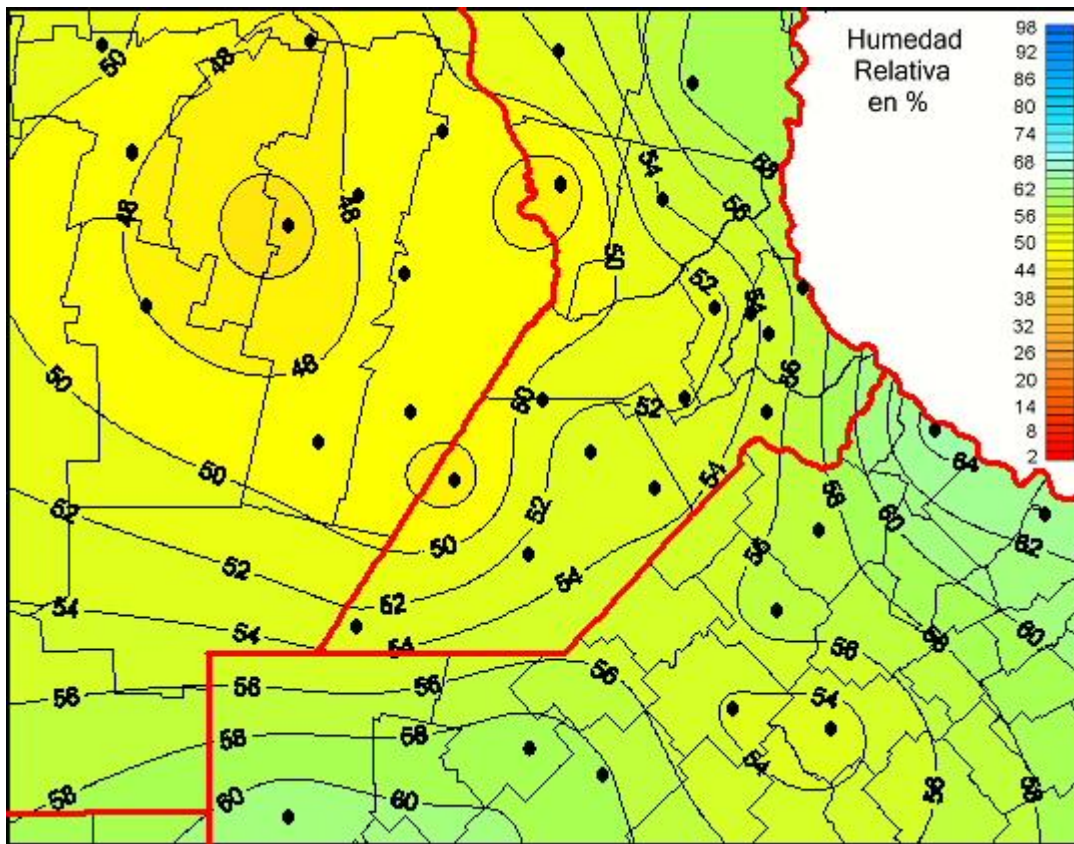

Humedad Relativa

Mapa de humedad relativa de las últimas 24 horas.
(Desde las 8:00AM hasta las 8:00AM). Se actualiza a las 10:00hs.