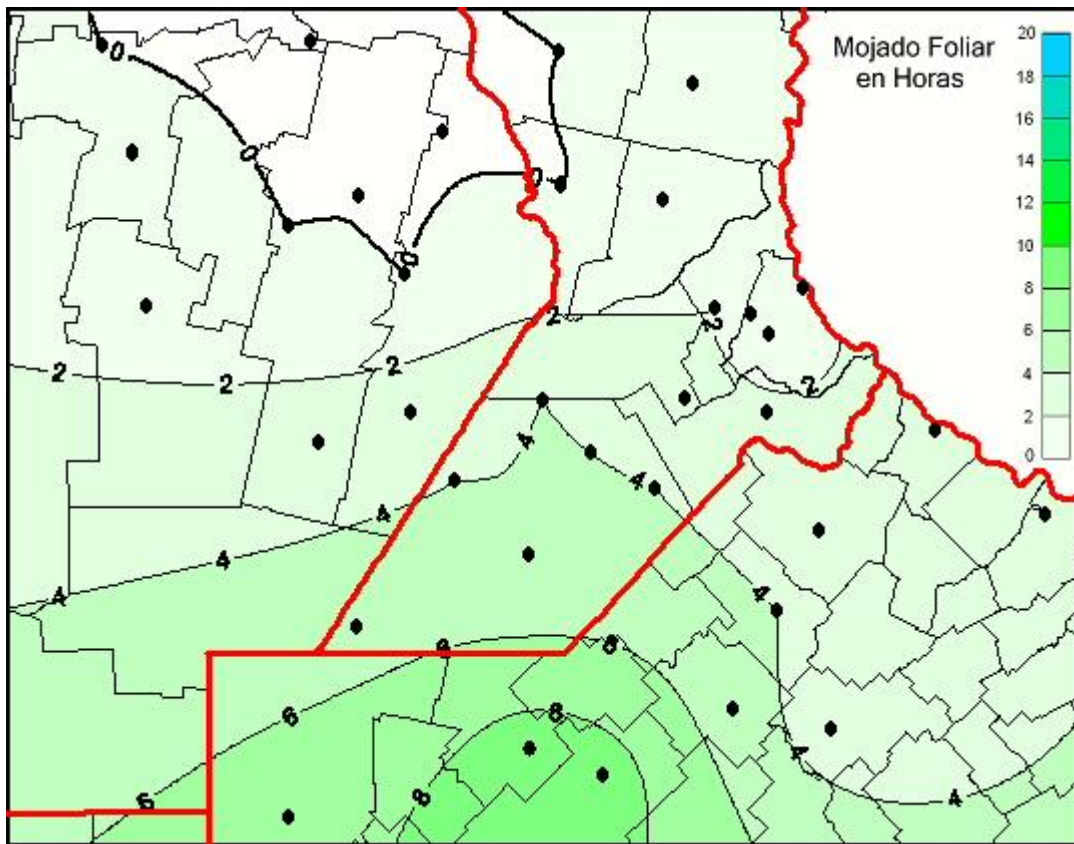

Humedad de Hoja

Mapa de humedad de hoja de las las últimas 24 horas.
(Desde las 8:00AM hasta las 8:00AM). Se actualiza a las 10:00hs.