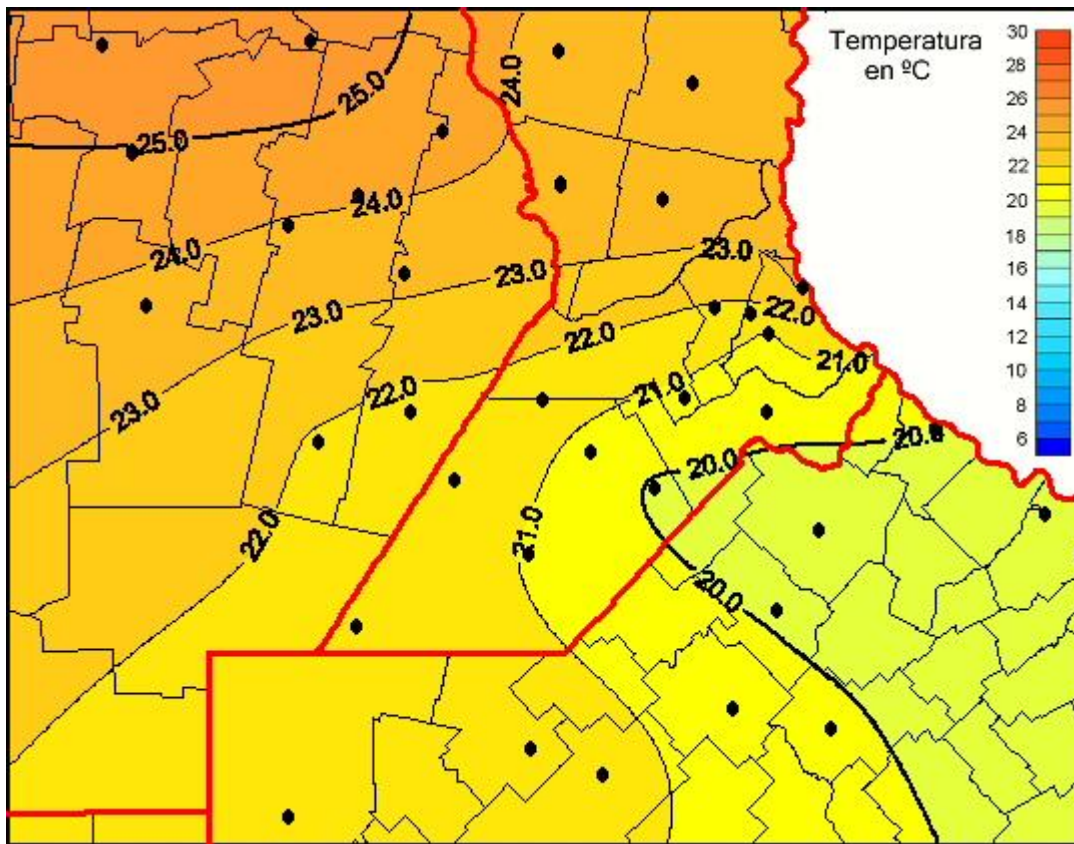

Temperaturas Medias

Mapa de temperaturas medias de las las últimas 24 horas.
(Desde las 8:00AM hasta las 8:00AM). Se actualiza a las 10:00hs.