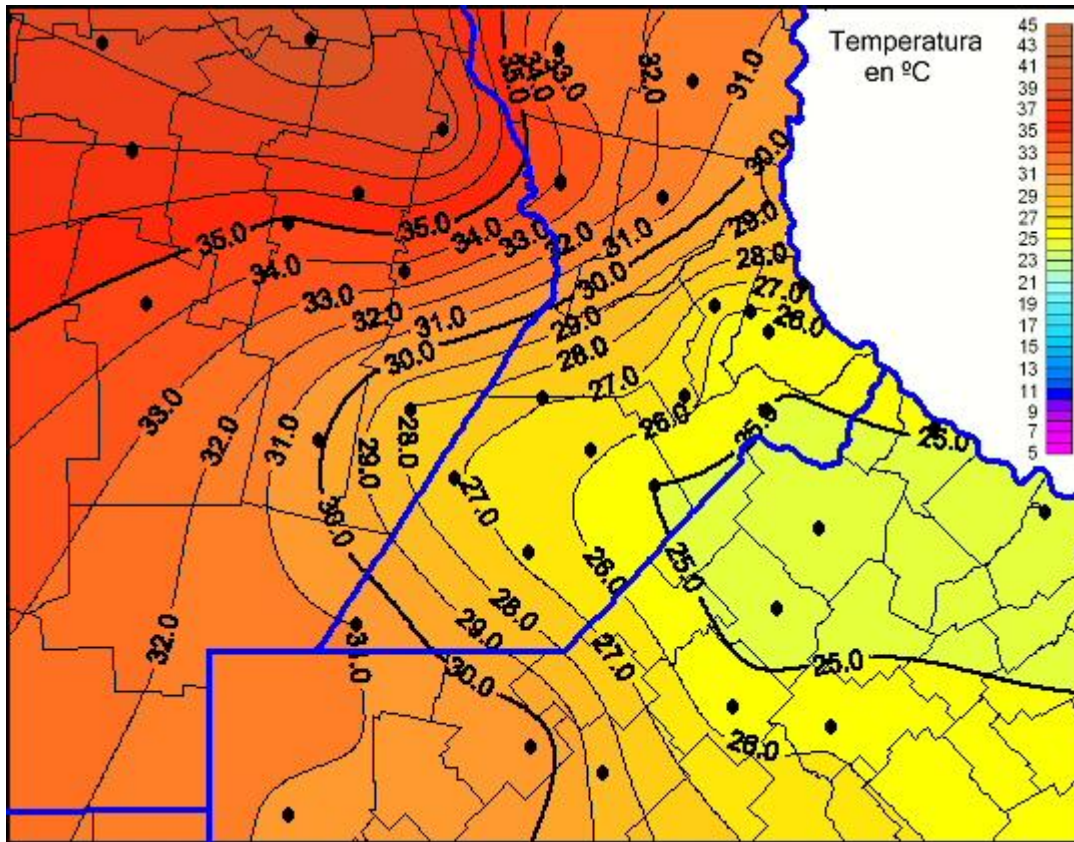

Temperaturas Máximas

Mapa de temperaturas máximas de las últimas 24 horas.
(Desde las 8:00AM hasta las 8:00AM). Se actualiza a las 10:00hs.