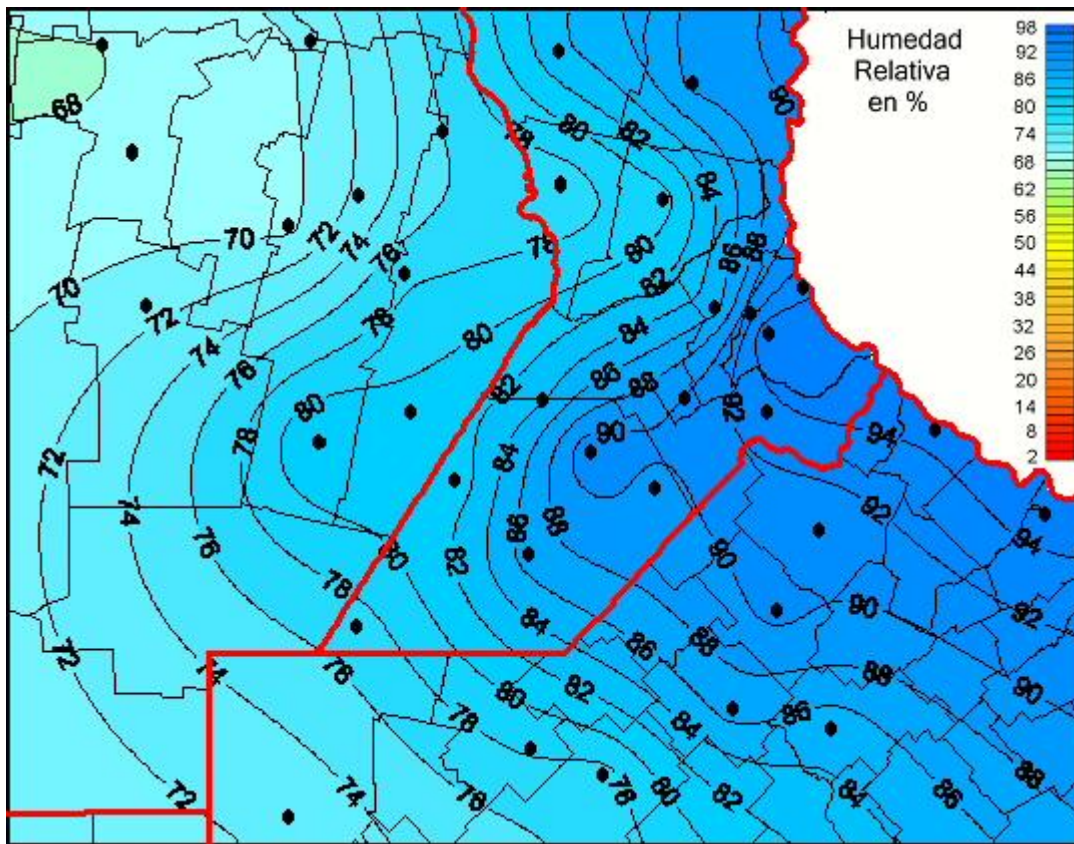

Humedad Relativa

Mapa de humedad relativa de las las últimas 24 horas.
(Desde las 8:00AM hasta las 8:00AM). Se actualiza a las 10:00hs.