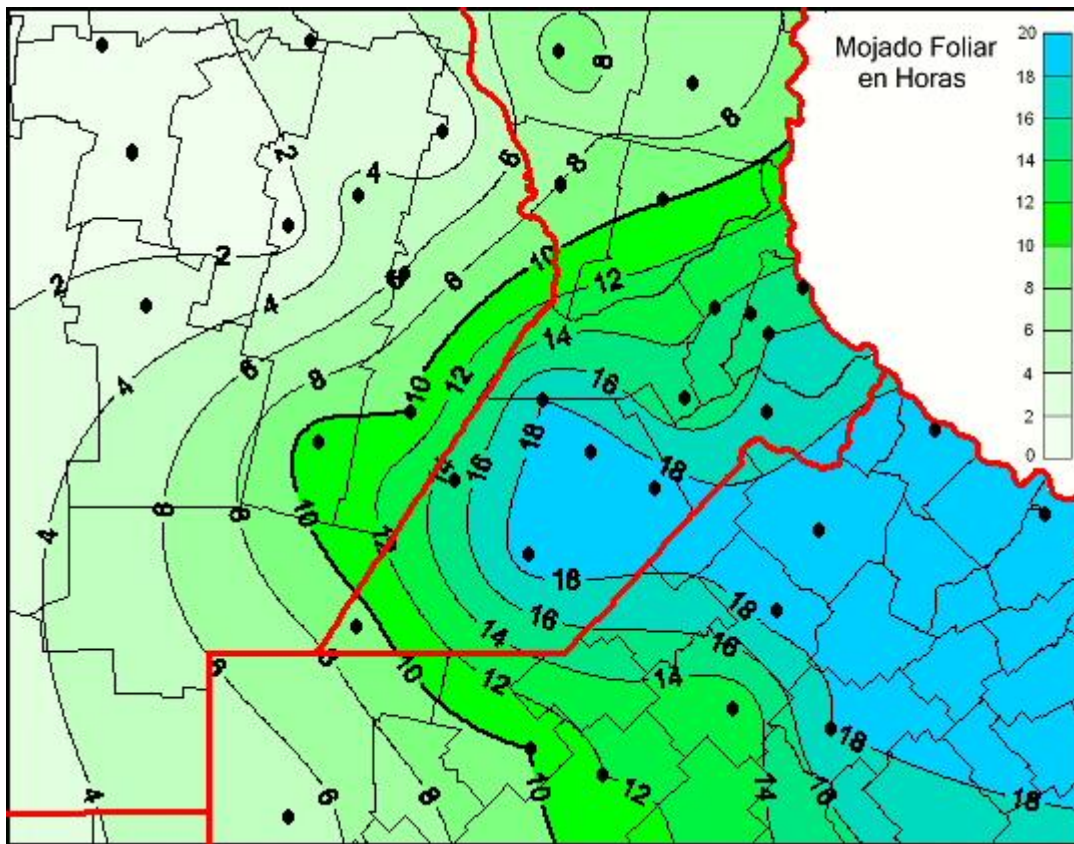

Humedad de Hoja

Mapa de humedad de hoja de las las últimas 24 horas.
(Desde las 8:00AM hasta las 8:00AM). Se actualiza a las 10:00hs.