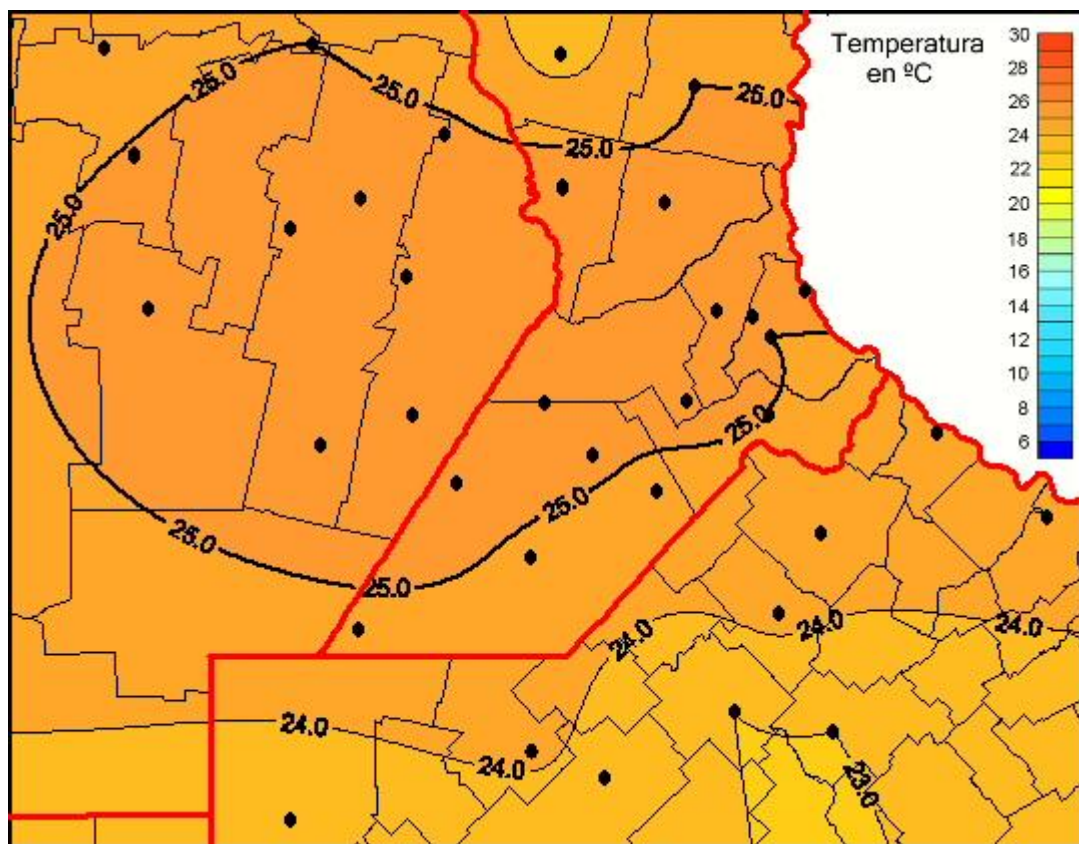

## Temperaturas Medias

Mapa de temperaturas medias de las las últimas 24 horas.  
(Desde las 8:00AM hasta las 8:00AM). Se actualiza a las 10:00hs.