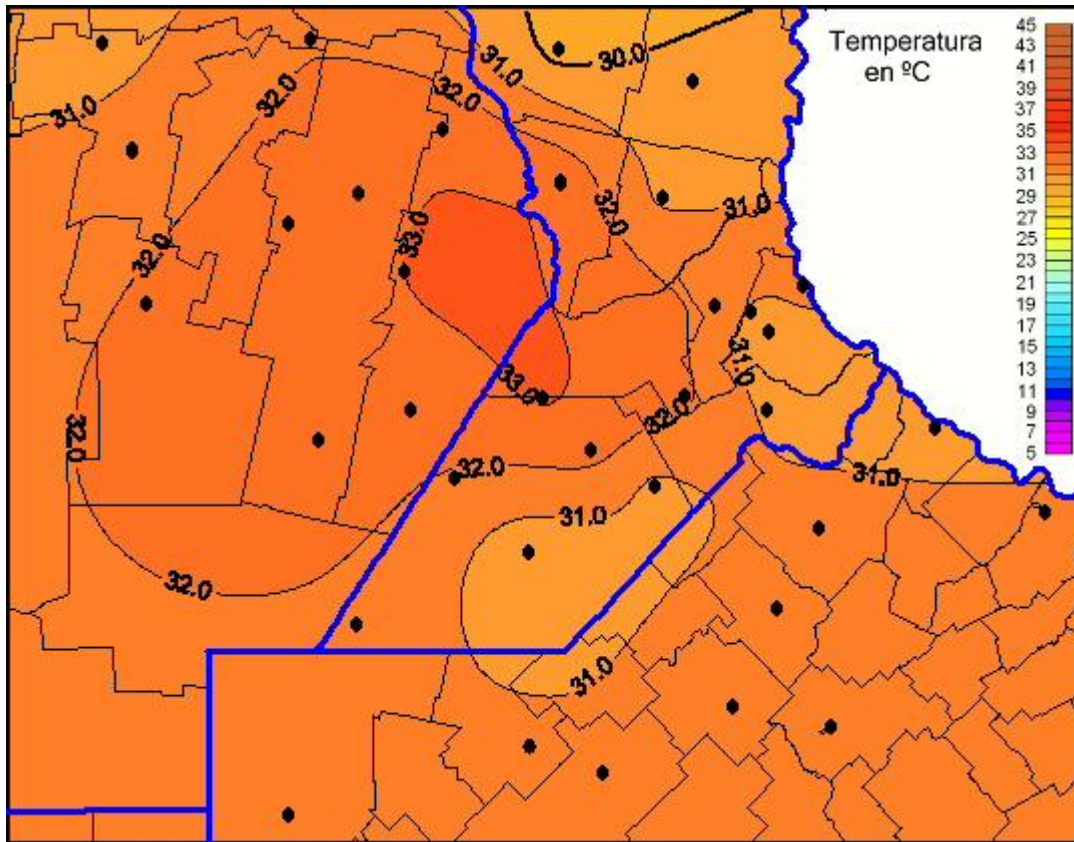

# Temperaturas Máximas

Mapa de temperaturas máximas de las últimas 24 horas.  
(Desde las 8:00AM hasta las 8:00AM). Se actualiza a las 10:00hs.