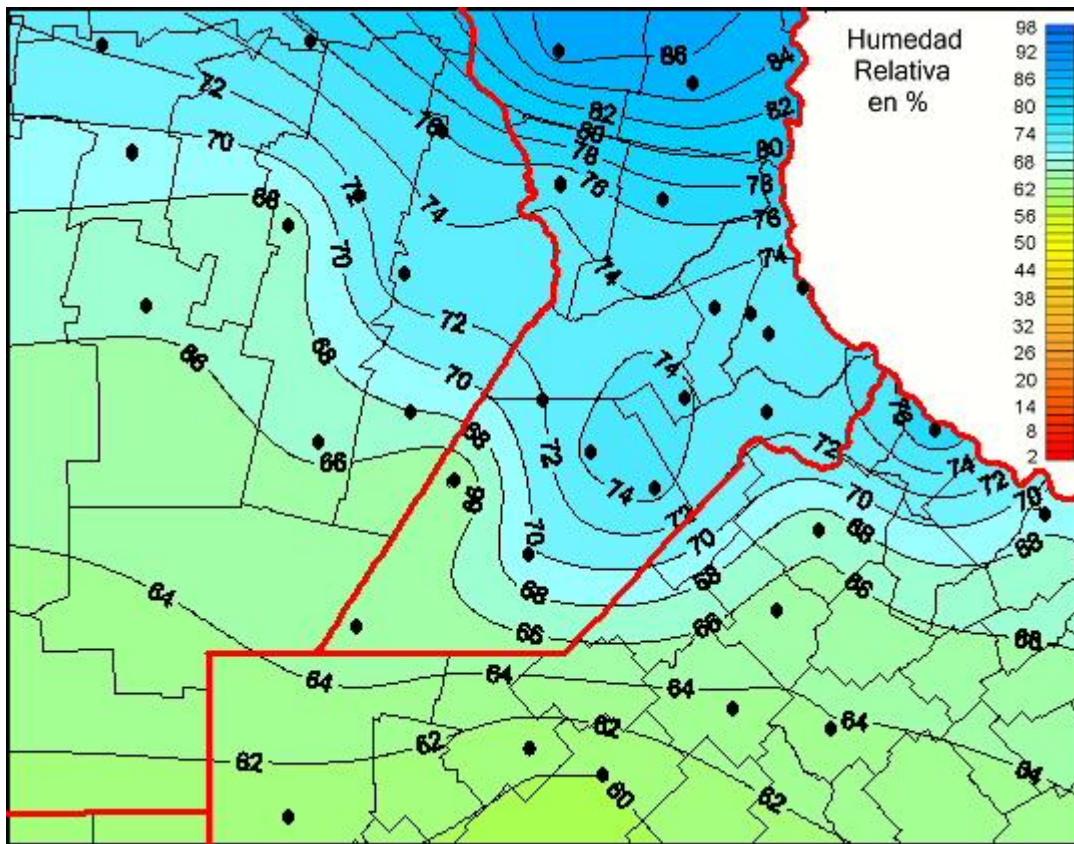

Humedad Relativa

Mapa de humedad relativa de las las últimas 24 horas.
(Desde las 8:00AM hasta las 8:00AM). Se actualiza a las 10:00hs.