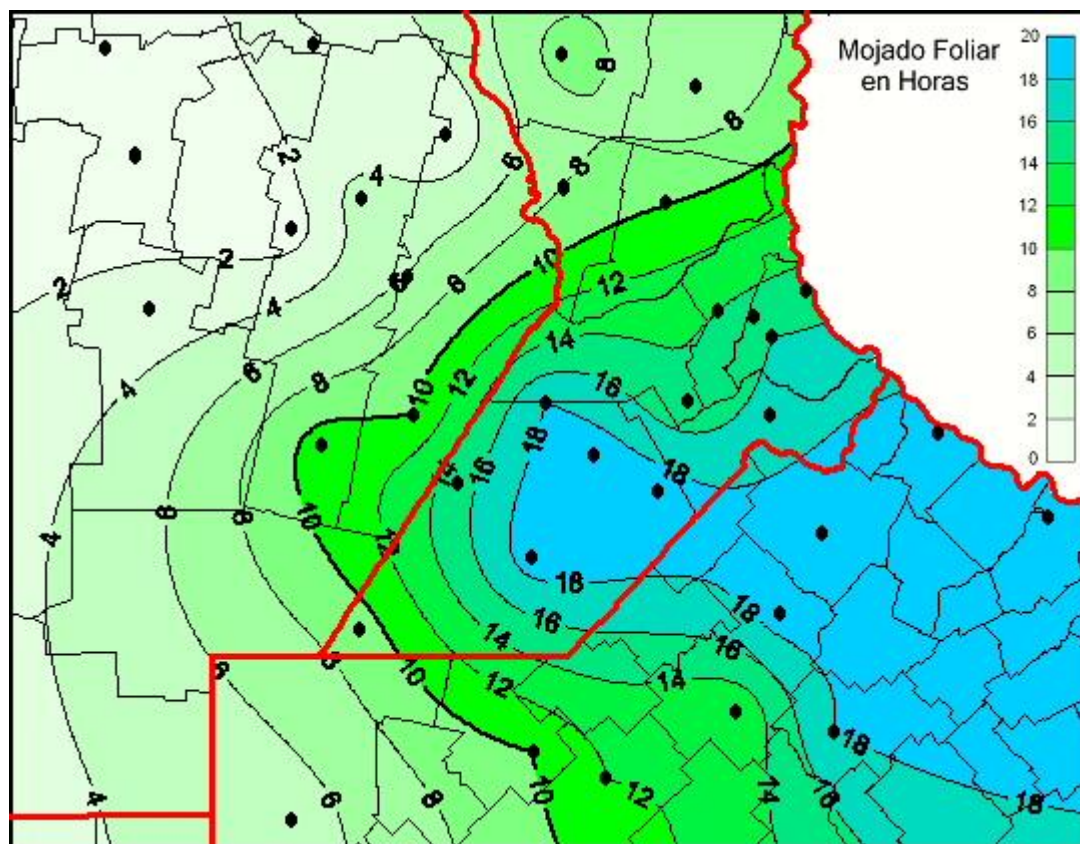

Humedad de Hoja

Mapa de humedad de hoja de las últimas 24 horas.
(Desde las 8:00AM hasta las 8:00AM). Se actualiza a las 10:00hs.