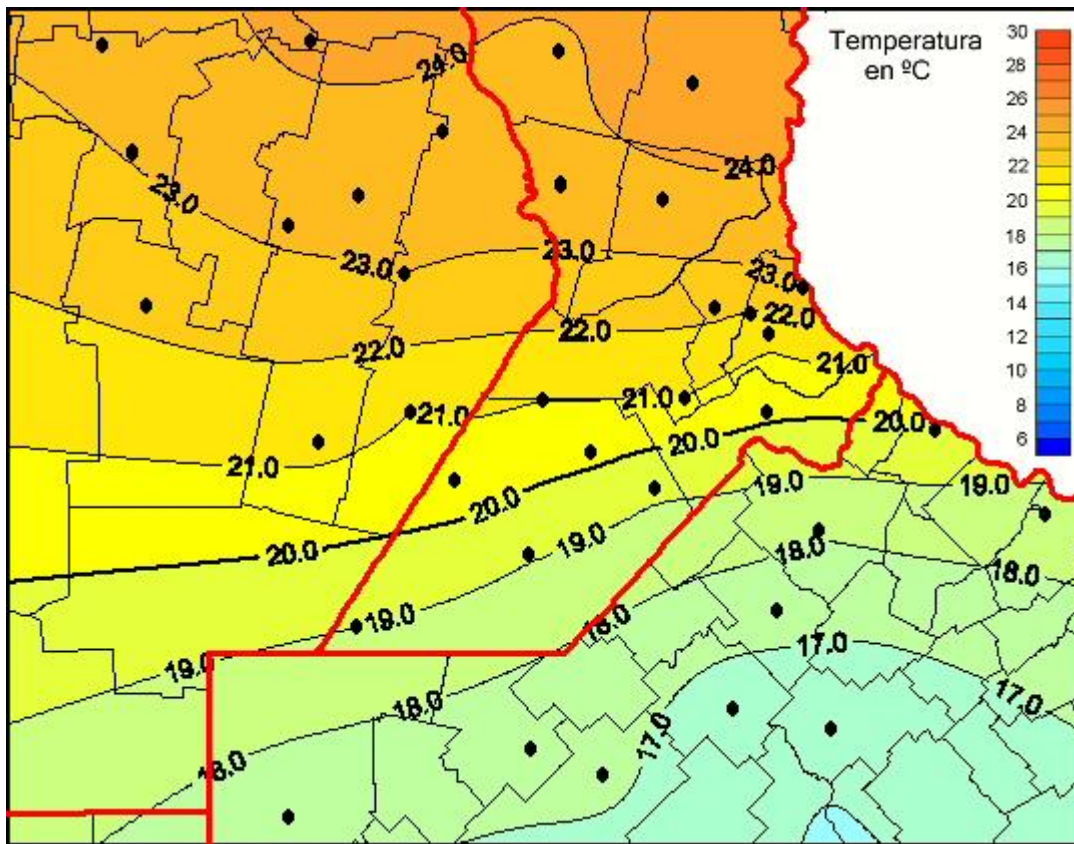

Temperaturas Medias

Mapa de temperaturas medias de las las últimas 24 horas.
(Desde las 8:00AM hasta las 8:00AM). Se actualiza a las 10:00hs.