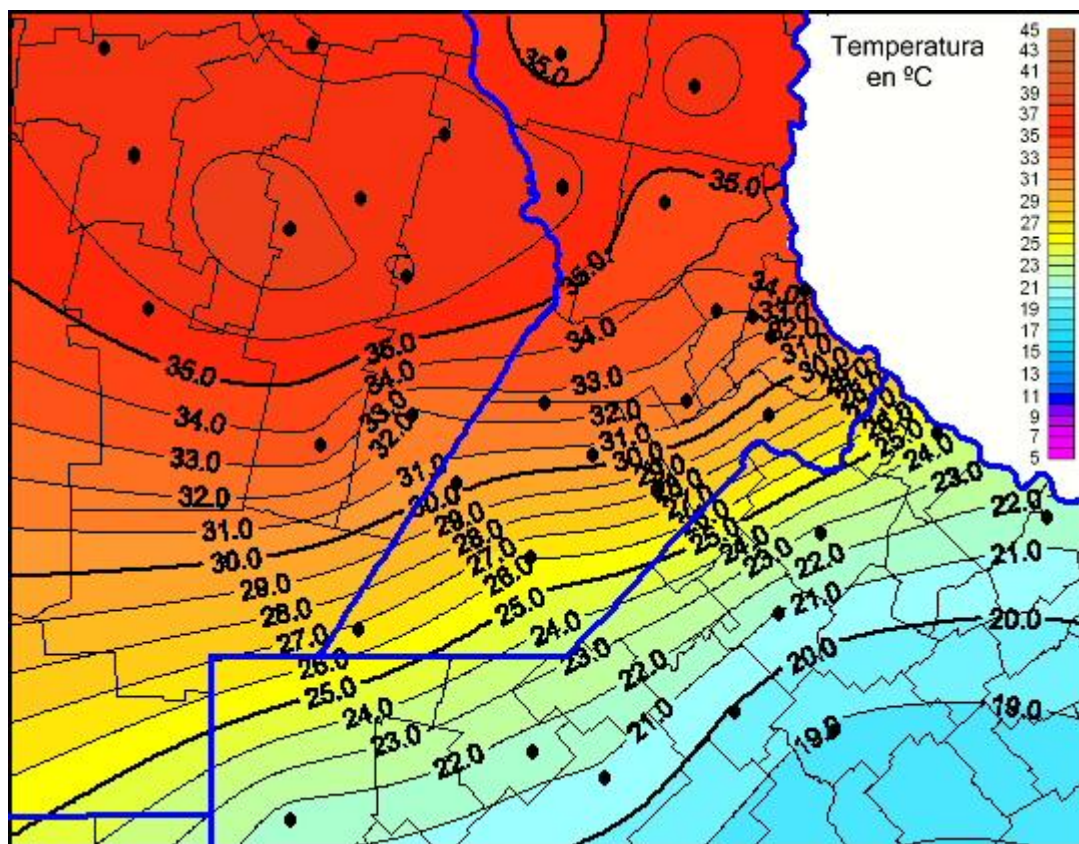

## Temperaturas Máximas

Mapa de temperaturas máximas de las últimas 24 horas.  
(Desde las 8:00AM hasta las 8:00AM). Se actualiza a las 10:00hs.