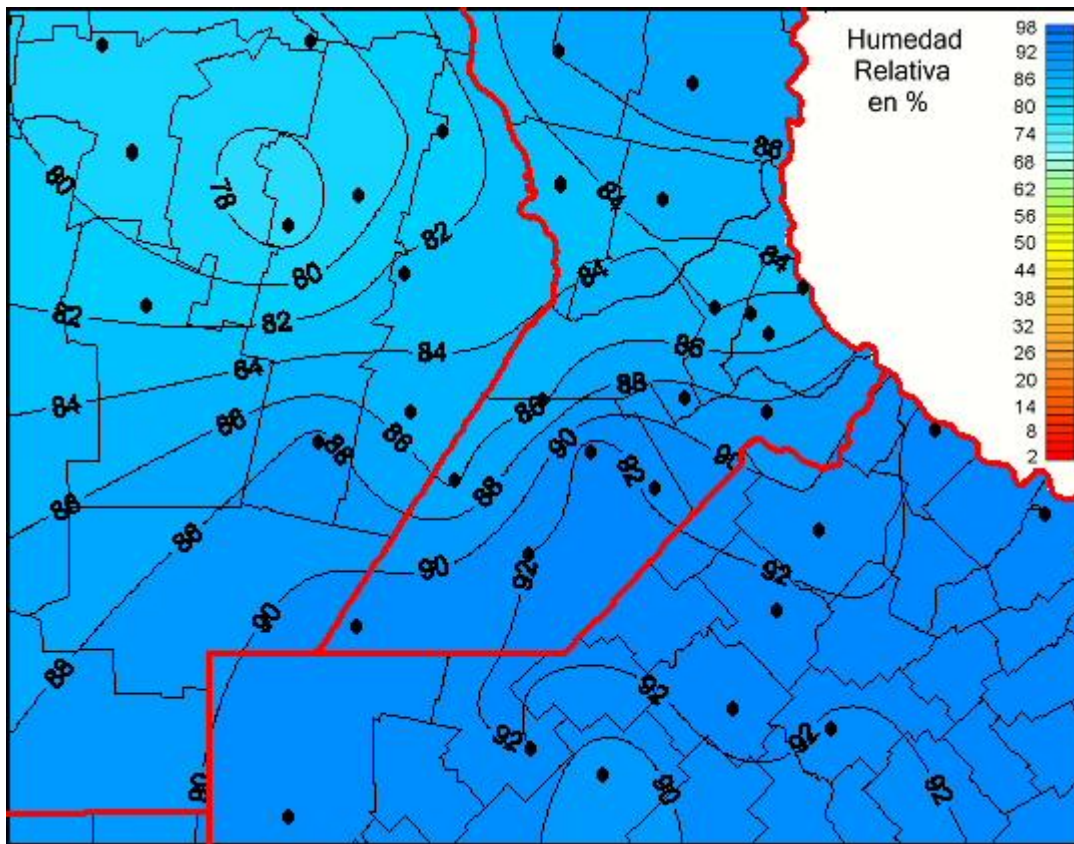

Humedad Relativa

Mapa de humedad relativa de las las últimas 24 horas.
(Desde las 8:00AM hasta las 8:00AM). Se actualiza a las 10:00hs.