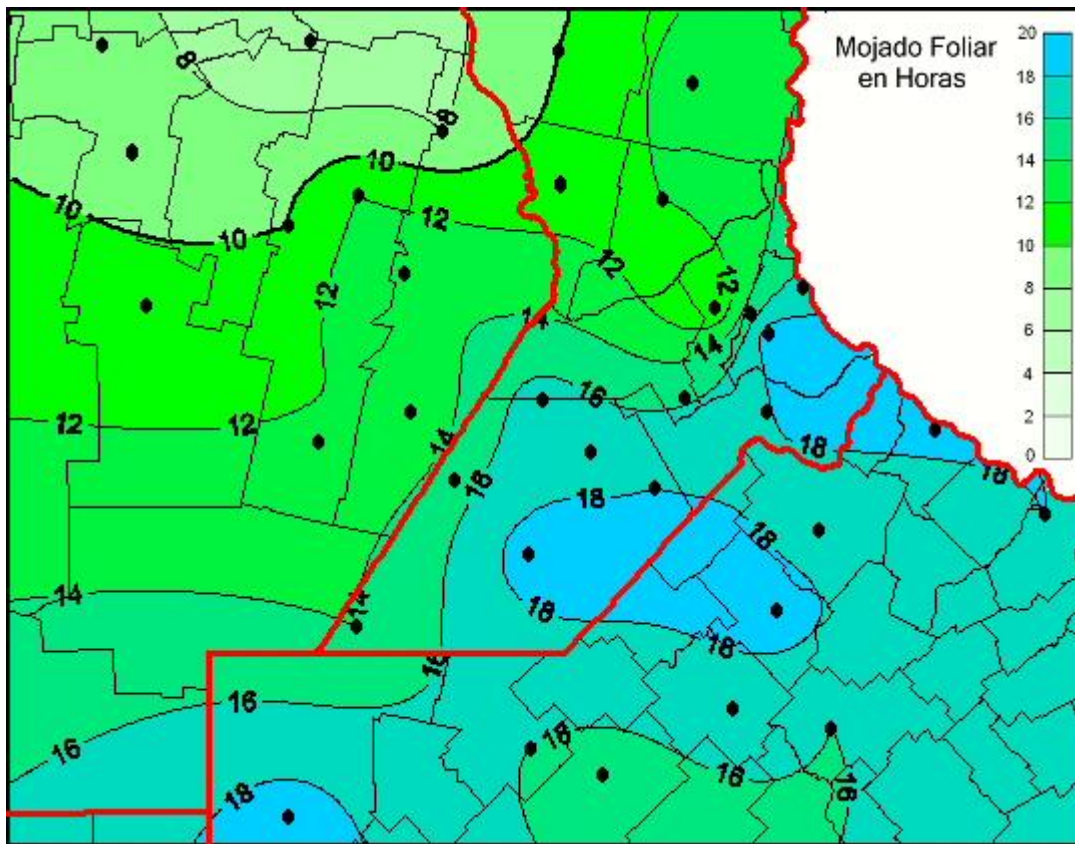

# Humedad de Hoja

Mapa de humedad de hoja de las últimas 24 horas.  
(Desde las 8:00AM hasta las 8:00AM). Se actualiza a las 10:00hs.