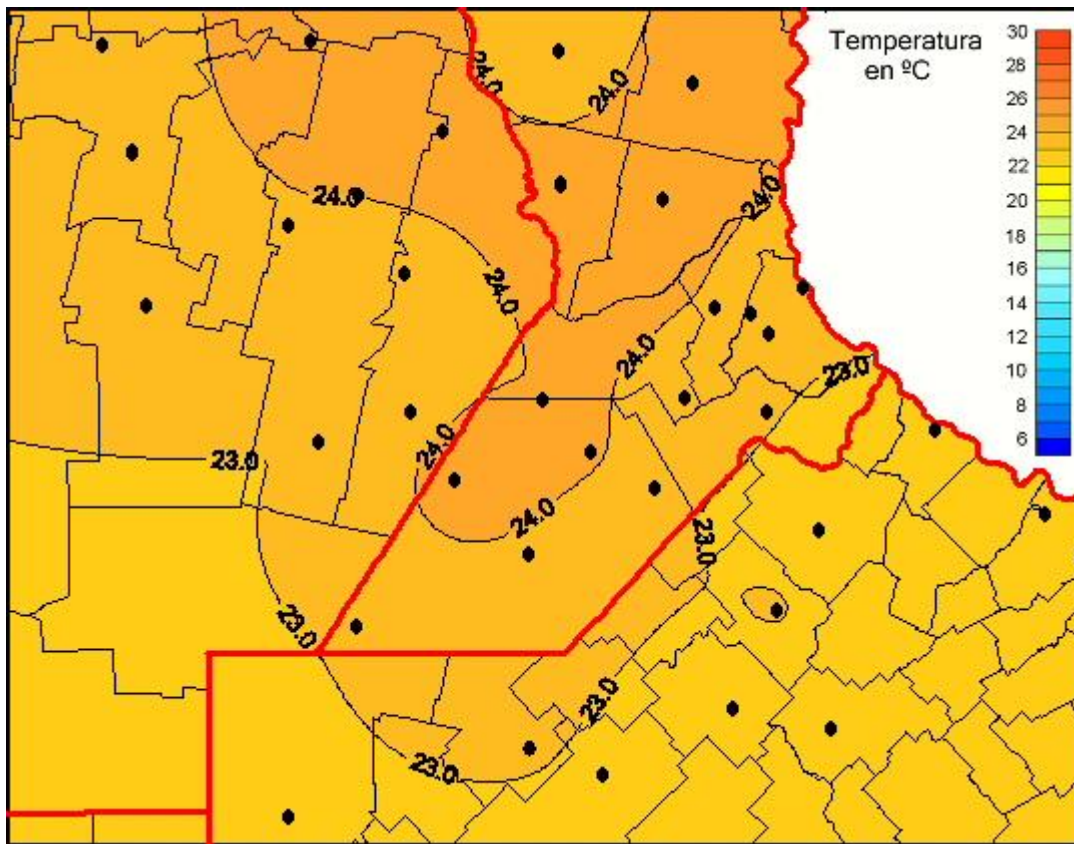

Temperaturas Medias

Mapa de temperaturas medias de las últimas 72 horas.
(Desde las 8:00AM hasta las 8:00AM). Se actualiza a las 10:00hs.