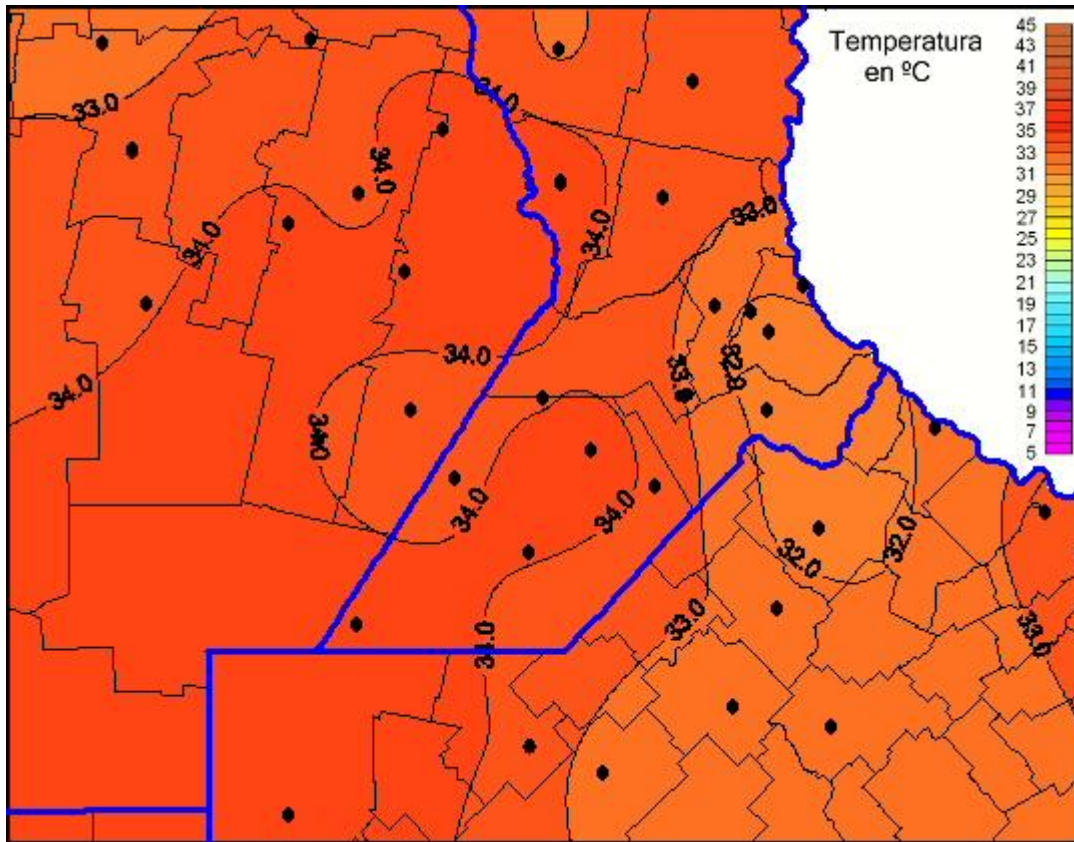

## Temperaturas Máximas

Mapa de temperaturas máximas de las últimas 72 horas.  
(Desde las 8:00AM hasta las 8:00AM). Se actualiza a las 10:00hs.