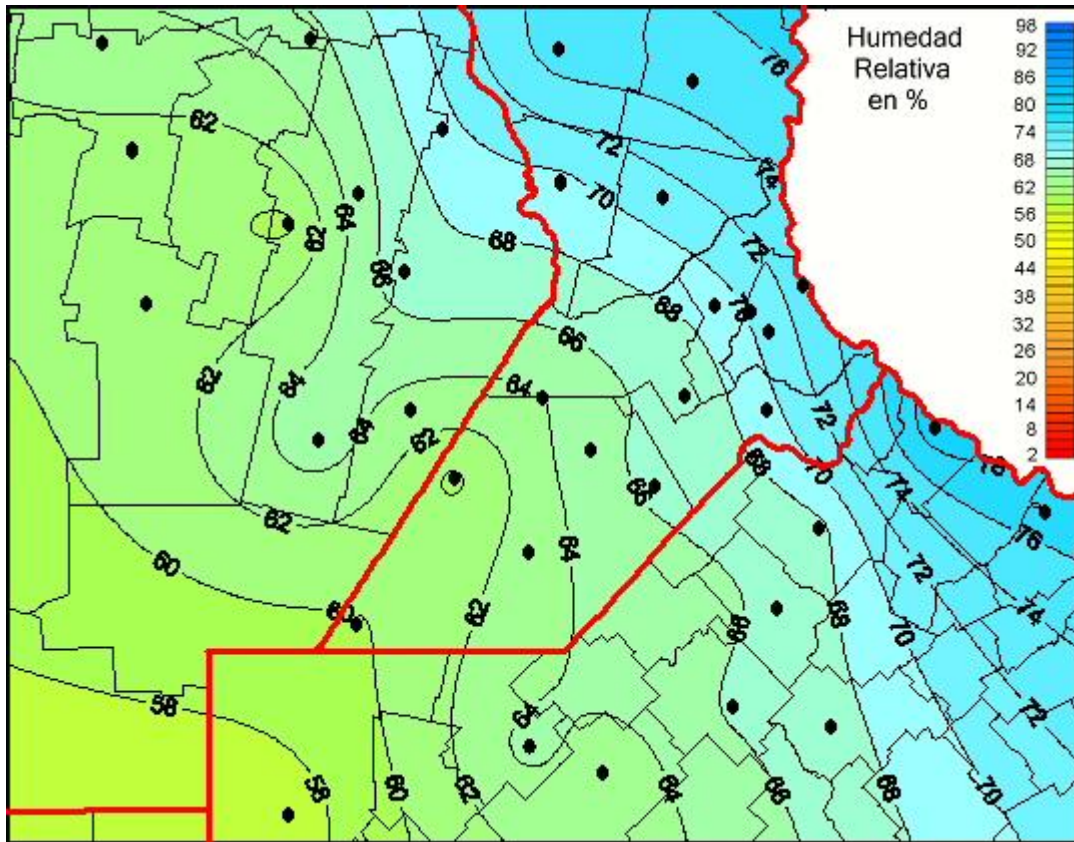

Humedad Relativa

Mapa de humedad relativa de las las últimas 72 horas.
(Desde las 8:00AM hasta las 8:00AM). Se actualiza a las 10:00hs.