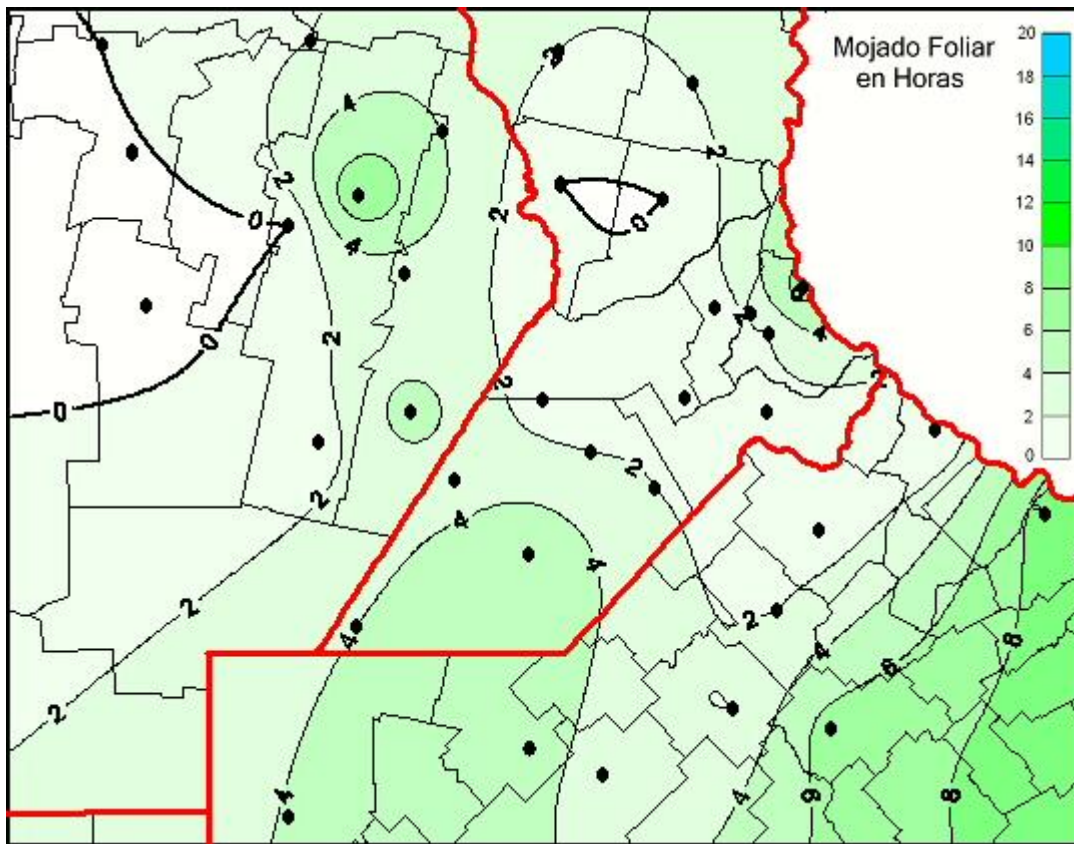

Humedad de Hoja

Mapa de humedad de hoja de las las últimas 72 horas.
(Desde las 8:00AM hasta las 8:00AM). Se actualiza a las 10:00hs.