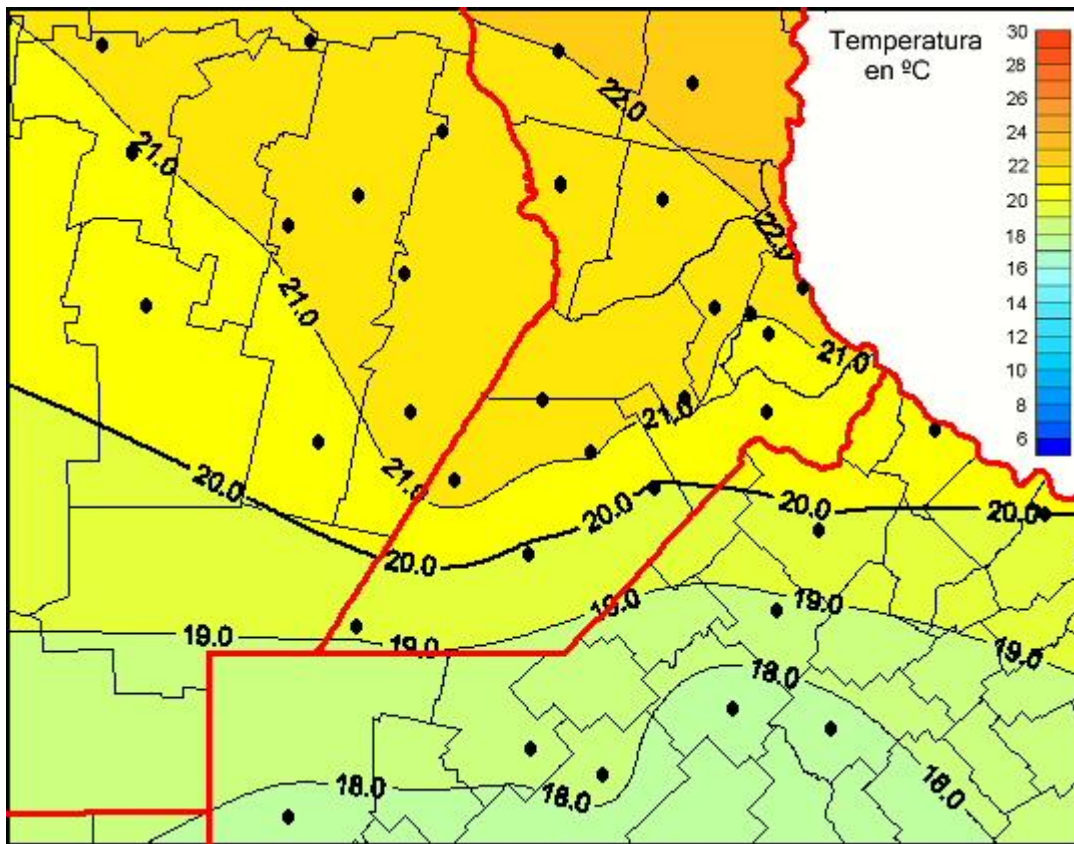

Temperaturas Medias

Mapa de temperaturas medias de las últimas 24 horas.
(Desde las 8:00AM hasta las 8:00AM). Se actualiza a las 10:00hs.