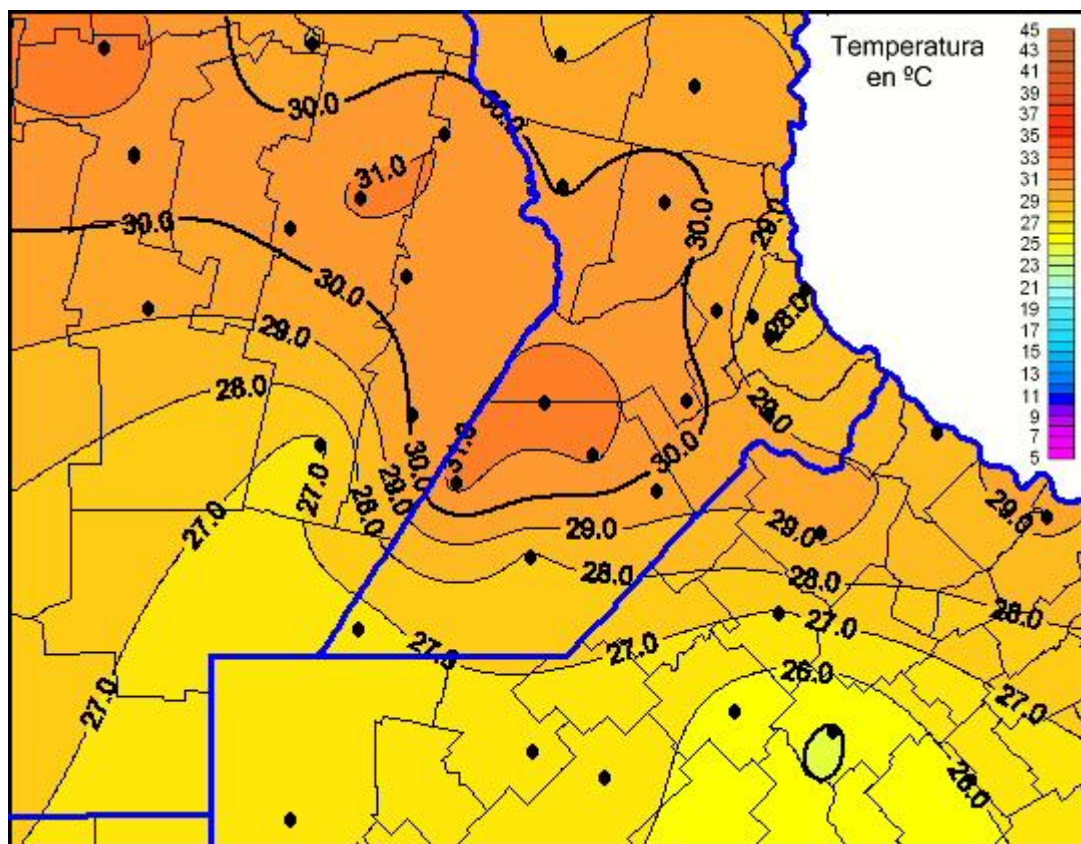

Temperaturas Máximas

Mapa de temperaturas máximas de las las últimas 24 horas.
(Desde las 8:00AM hasta las 8:00AM). Se actualiza a las 10:00hs.