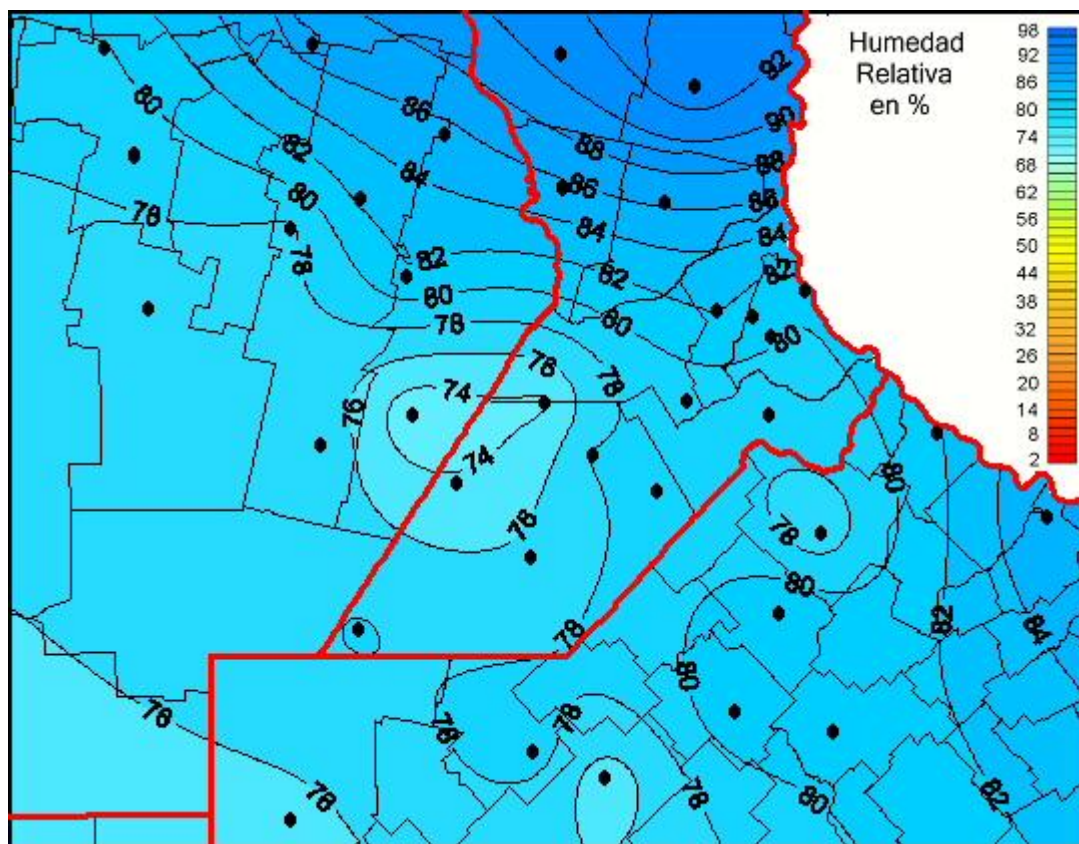

## Humedad Relativa

Mapa de humedad relativa de las últimas 24 horas.  
(Desde las 8:00AM hasta las 8:00AM). Se actualiza a las 10:00hs.