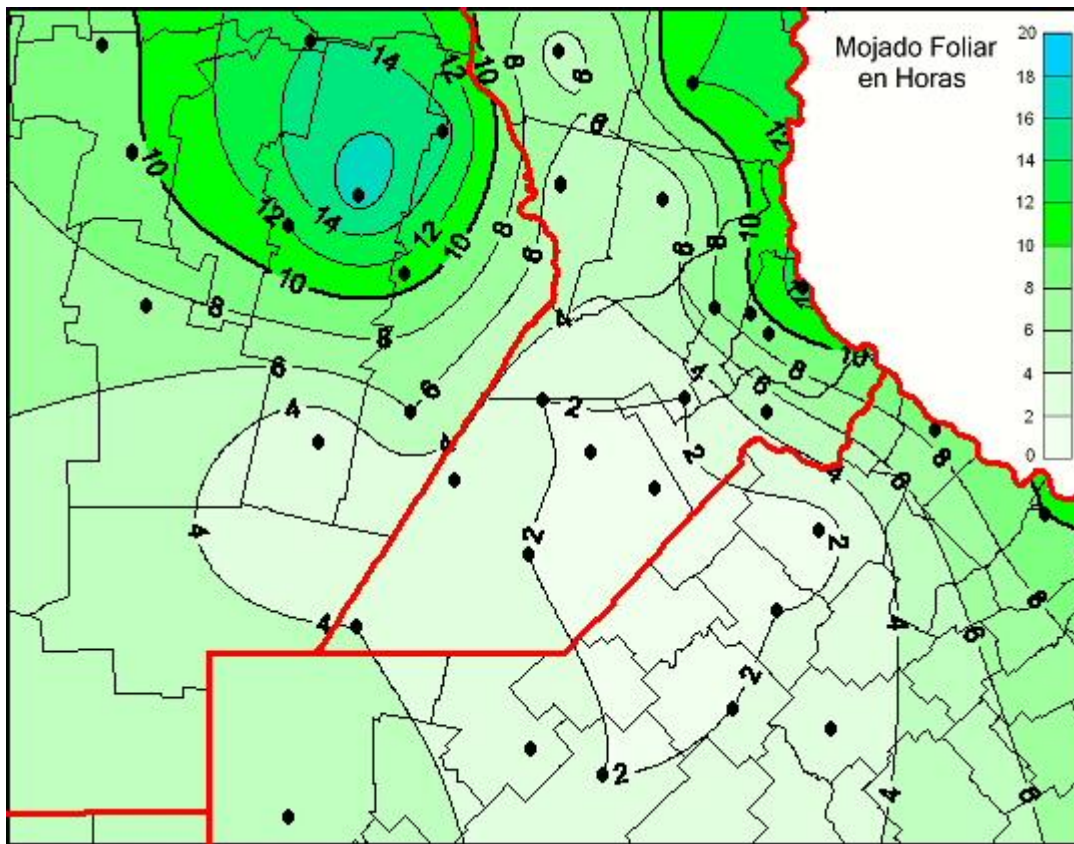

## Humedad de Hoja

Mapa de humedad de hoja de las las últimas 24 horas.  
(Desde las 8:00AM hasta las 8:00AM). Se actualiza a las 10:00hs.