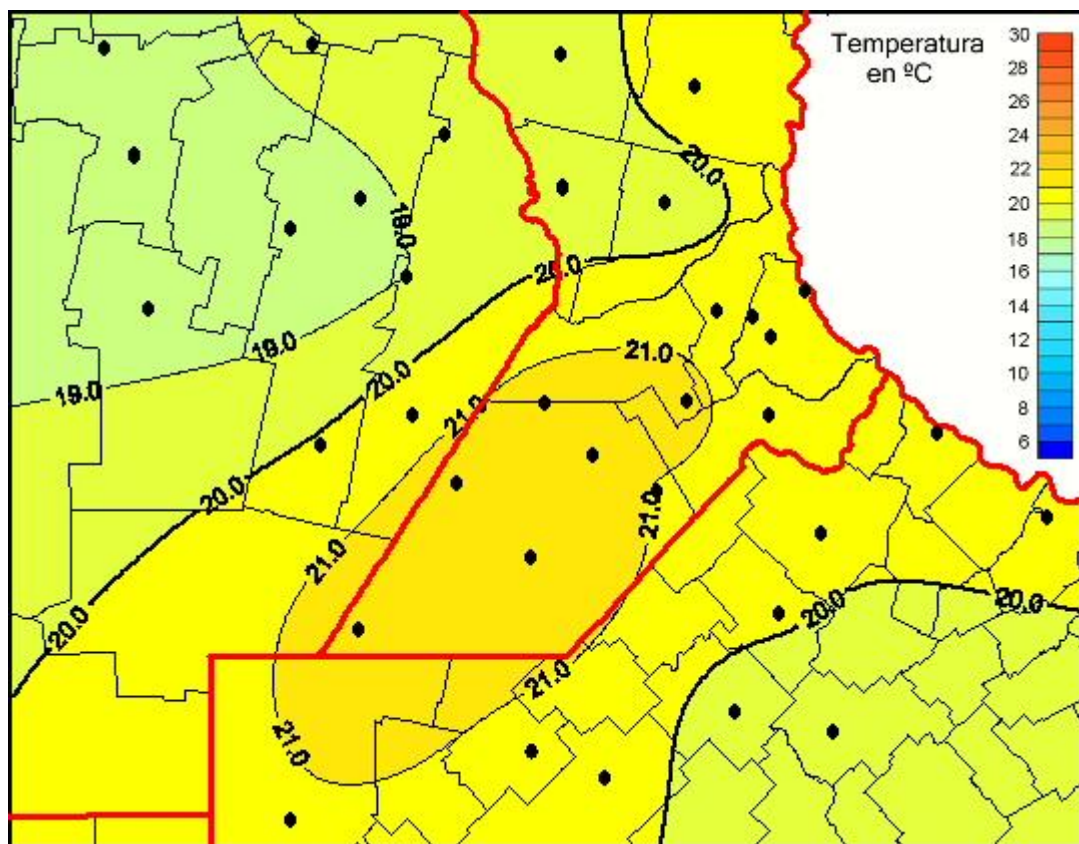

## Temperaturas Medias

Mapa de temperaturas medias de las últimas 24 horas.  
(Desde las 8:00AM hasta las 8:00AM). Se actualiza a las 10:00hs.