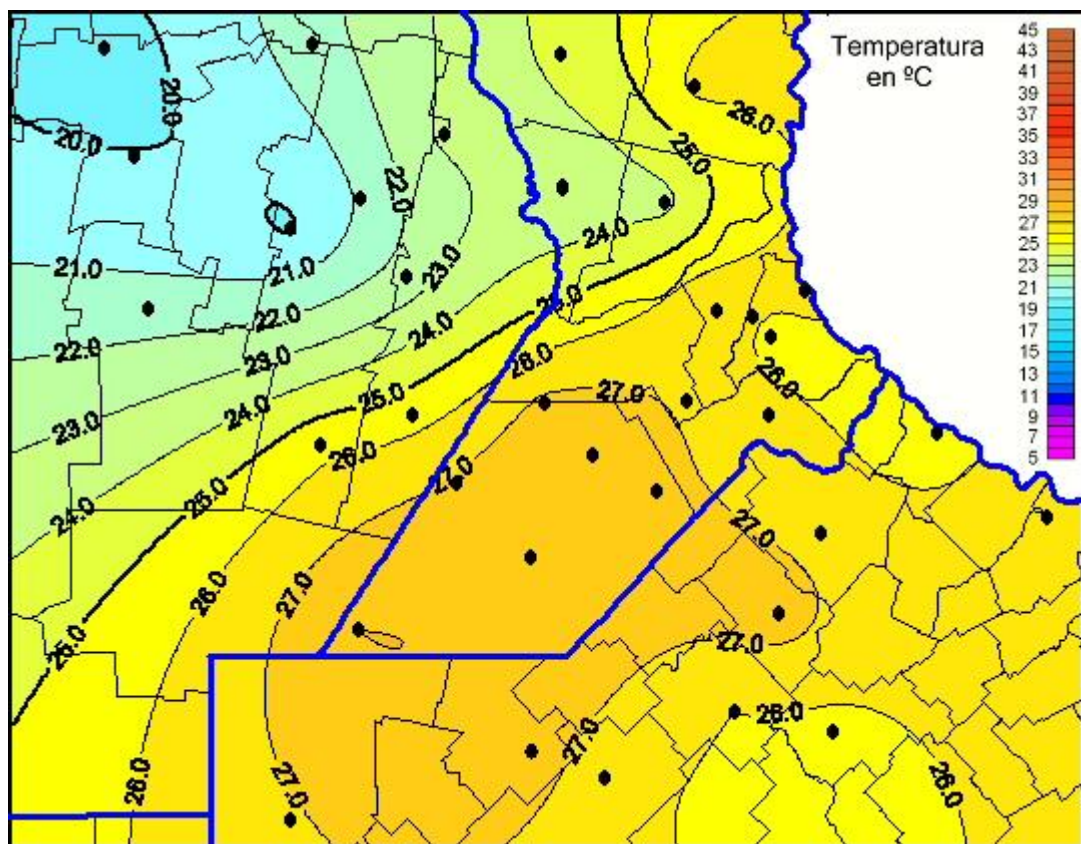

## Temperaturas Máximas

Mapa de temperaturas máximas de las las últimas 24 horas.  
(Desde las 8:00AM hasta las 8:00AM). Se actualiza a las 10:00hs.