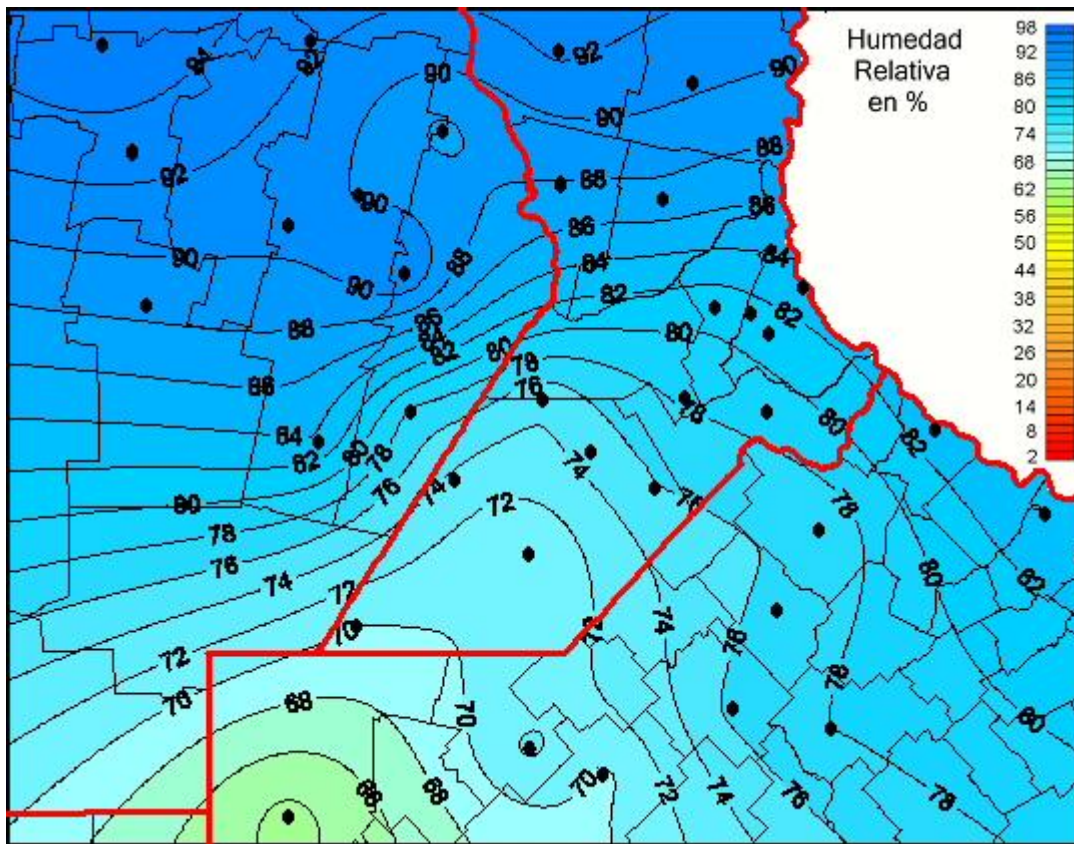

Humedad Relativa

Mapa de humedad relativa de las últimas 24 horas.
(Desde las 8:00AM hasta las 8:00AM). Se actualiza a las 10:00hs.