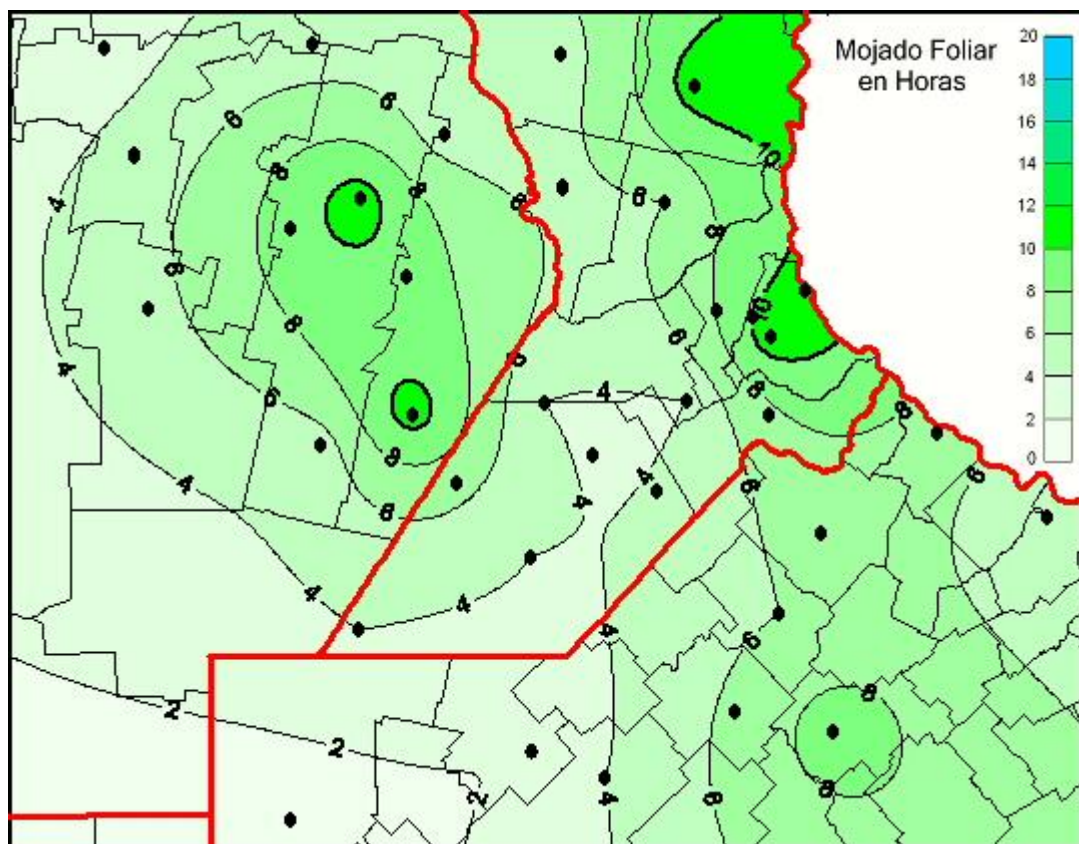

## Humedad de Hoja

Mapa de humedad de hoja de las últimas 24 horas.  
(Desde las 8:00AM hasta las 8:00AM). Se actualiza a las 10:00hs.