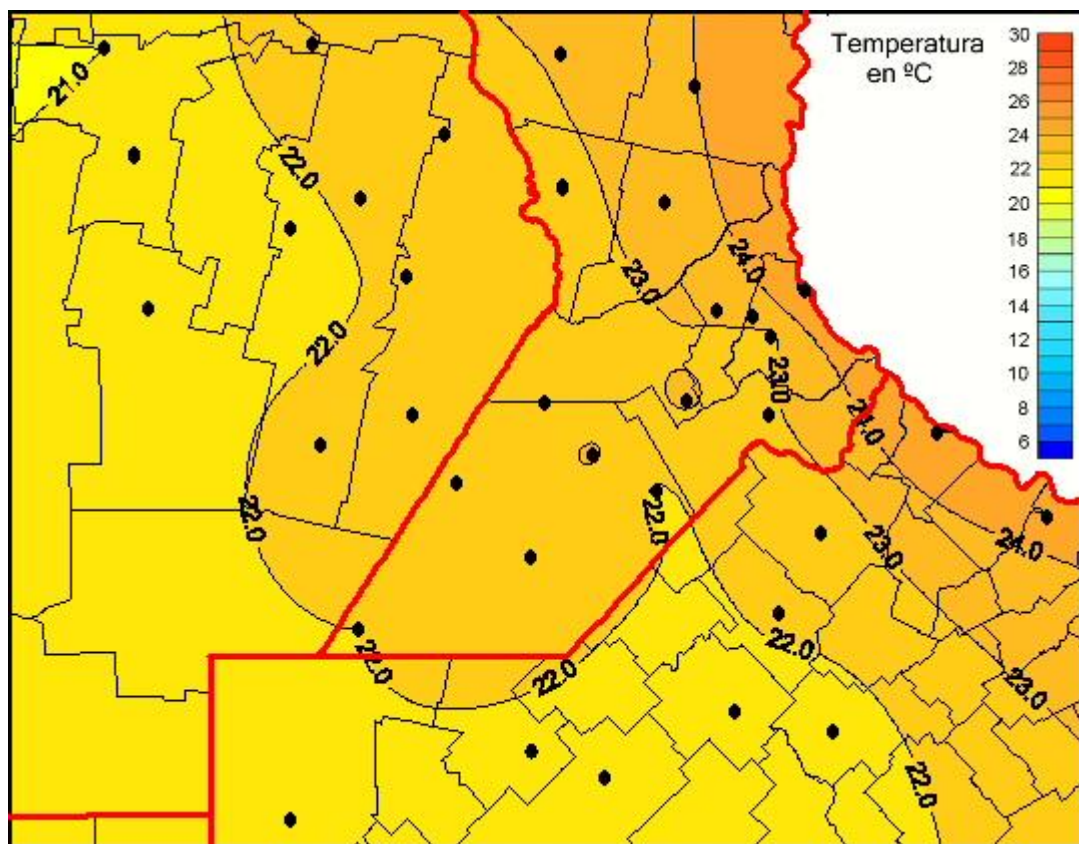

## Temperaturas Medias

Mapa de temperaturas medias de las últimas 24 horas.  
(Desde las 8:00AM hasta las 8:00AM). Se actualiza a las 10:00hs.