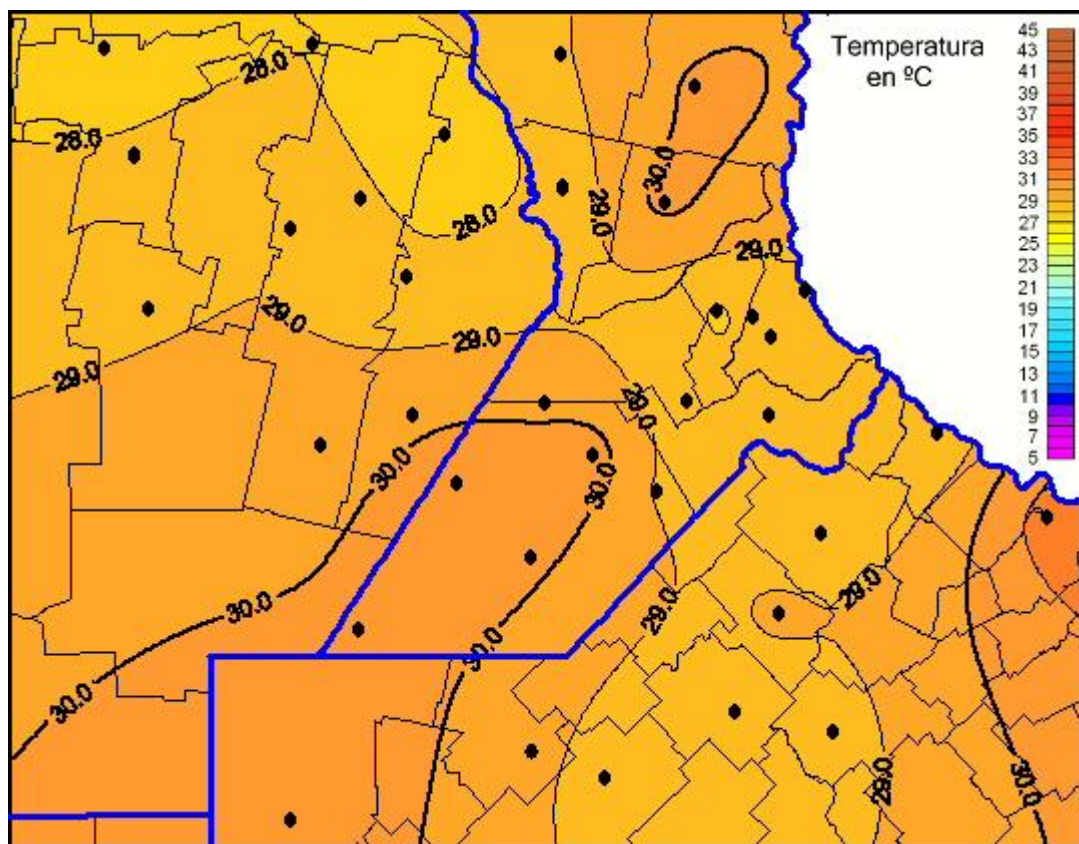

## Temperaturas Máximas

Mapa de temperaturas máximas de las las últimas 24 horas.  
(Desde las 8:00AM hasta las 8:00AM). Se actualiza a las 10:00hs.