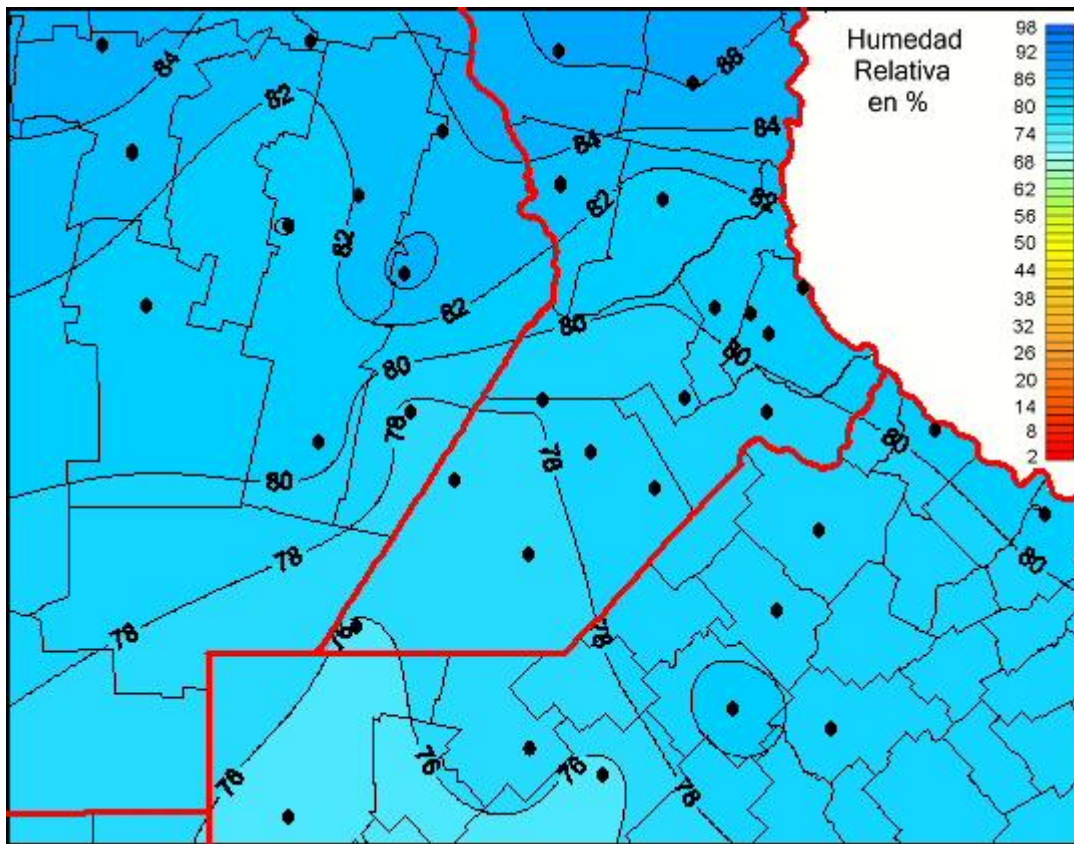

# Humedad Relativa

Mapa de humedad relativa de las las últimas 24 horas.  
(Desde las 8:00AM hasta las 8:00AM). Se actualiza a las 10:00hs.