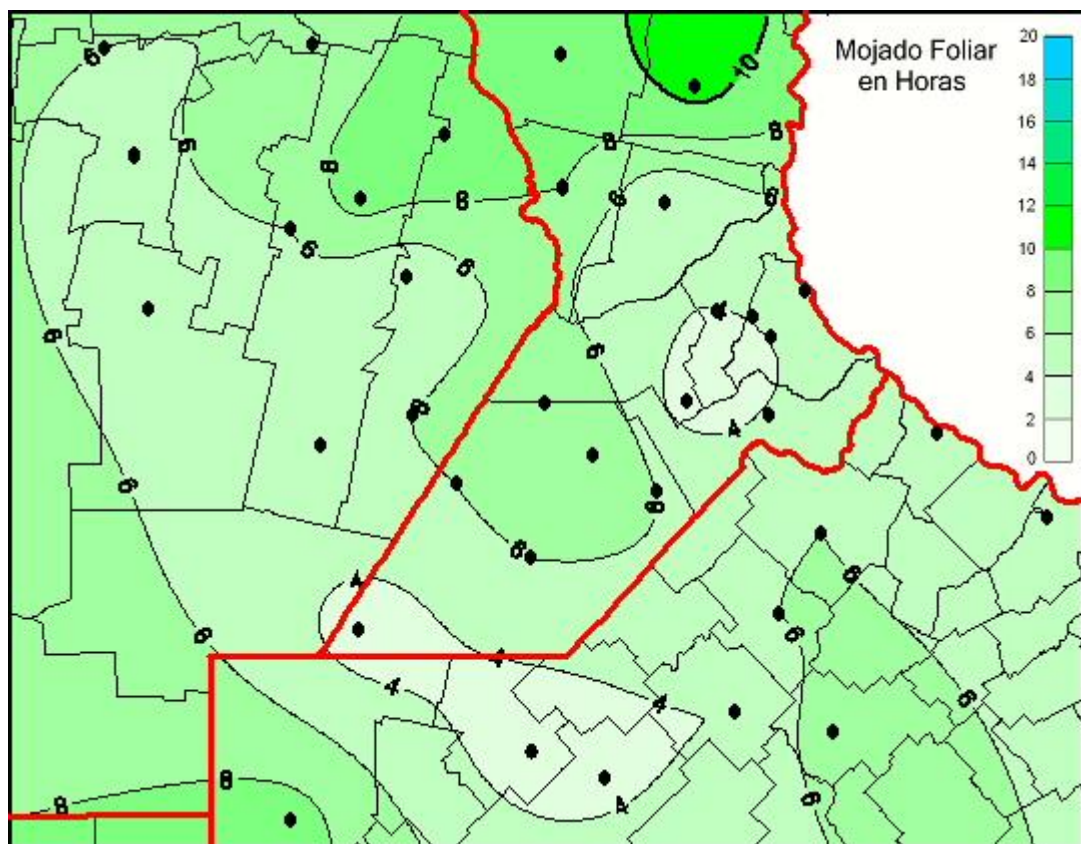

Humedad de Hoja

Mapa de humedad de hoja de las las últimas 24 horas.
(Desde las 8:00AM hasta las 8:00AM). Se actualiza a las 10:00hs.