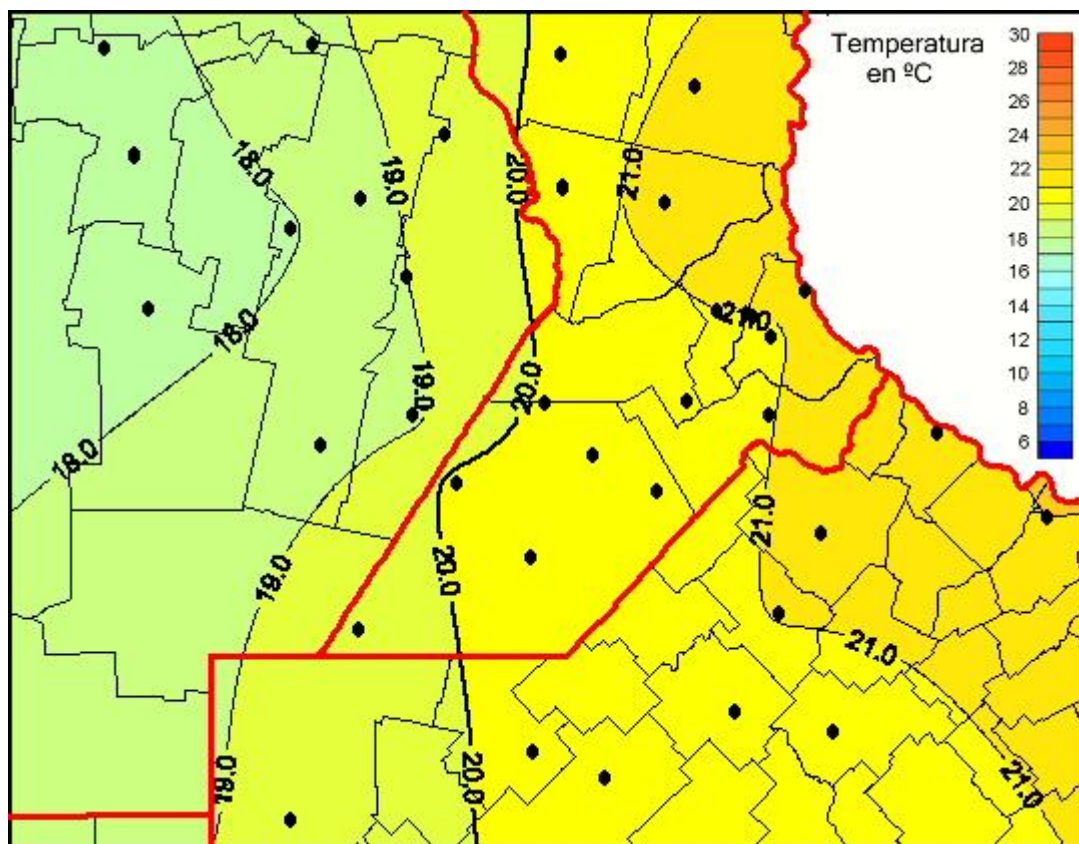

Temperaturas Medias

Mapa de temperaturas medias de las las últimas 24 horas.
(Desde las 8:00AM hasta las 8:00AM). Se actualiza a las 10:00hs.