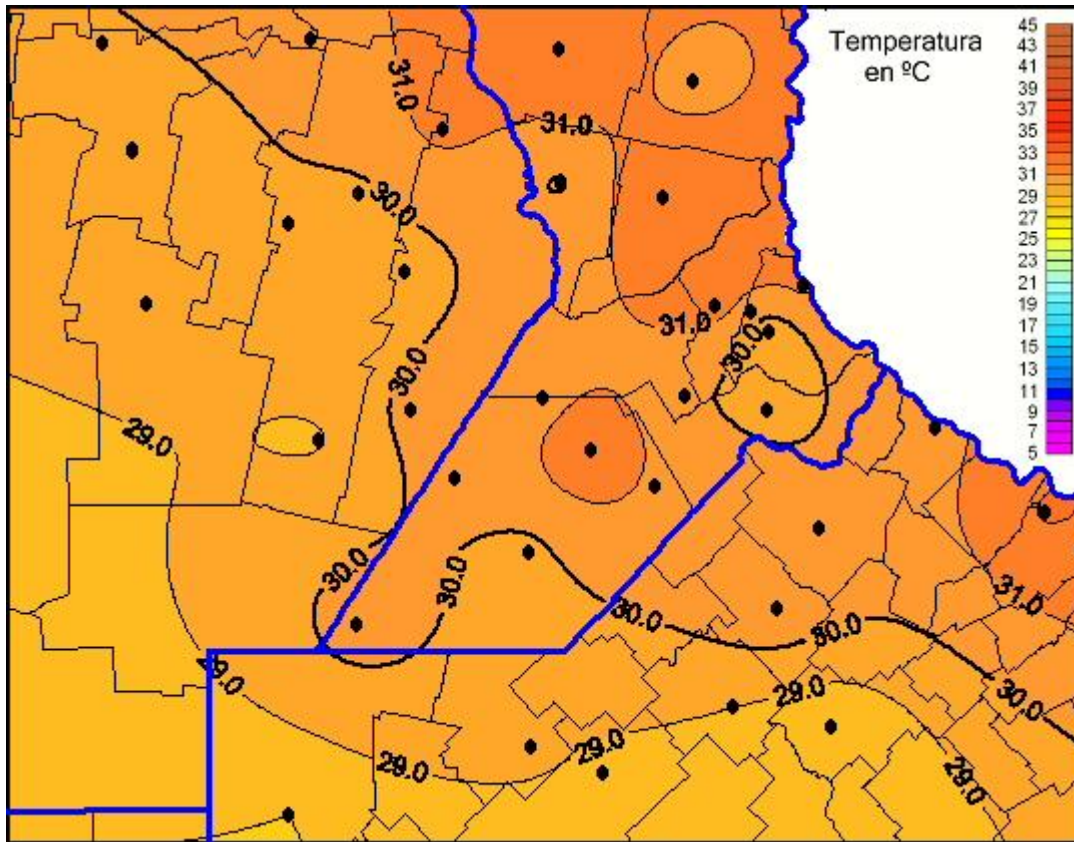

# Temperaturas Máximas

Mapa de temperaturas máximas de las últimas 24 horas.  
(Desde las 8:00AM hasta las 8:00AM). Se actualiza a las 10:00hs.