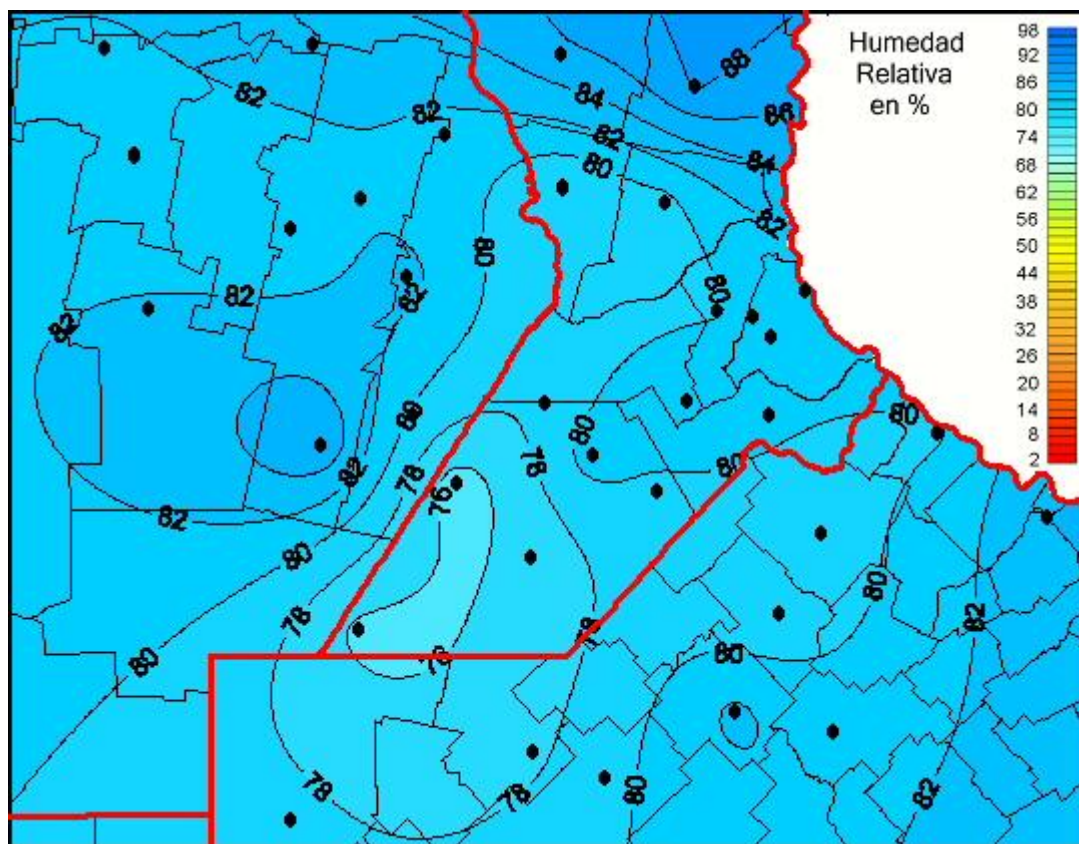

# Humedad Relativa

Mapa de humedad relativa de las las últimas 24 horas.  
(Desde las 8:00AM hasta las 8:00AM). Se actualiza a las 10:00hs.