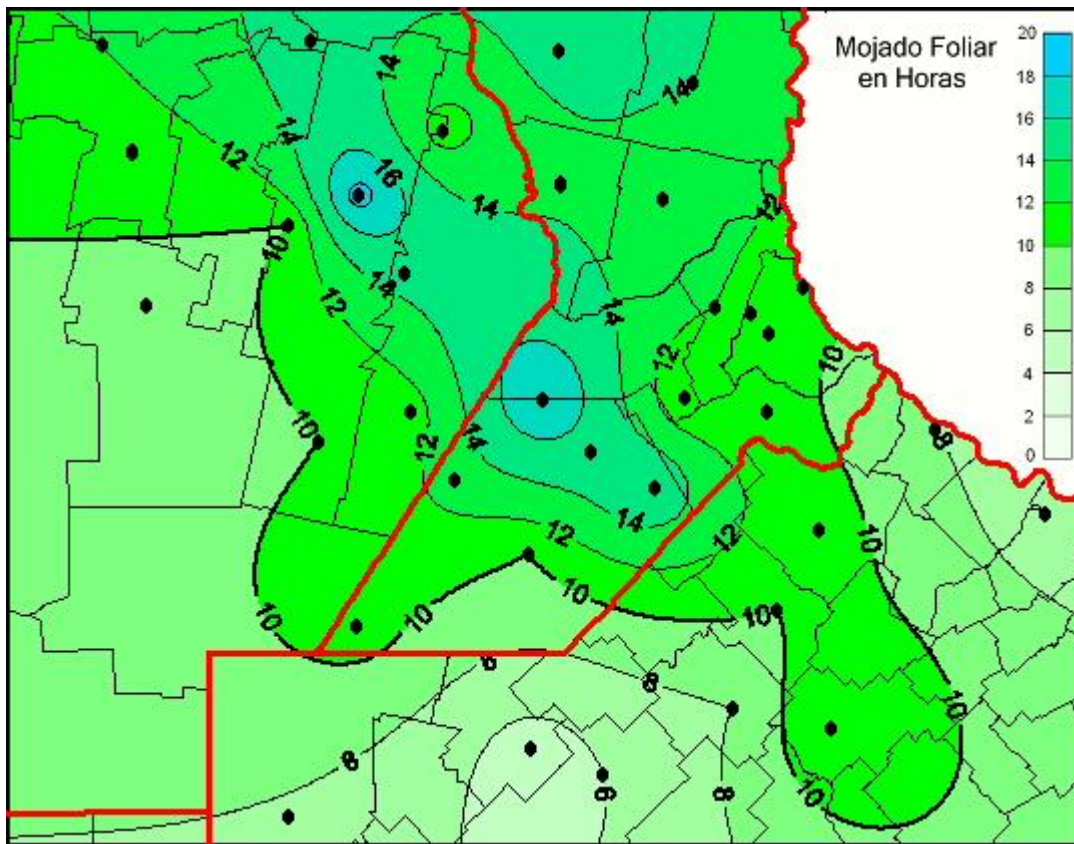

Humedad de Hoja

Mapa de humedad de hoja de las las últimas 24 horas.
(Desde las 8:00AM hasta las 8:00AM). Se actualiza a las 10:00hs.