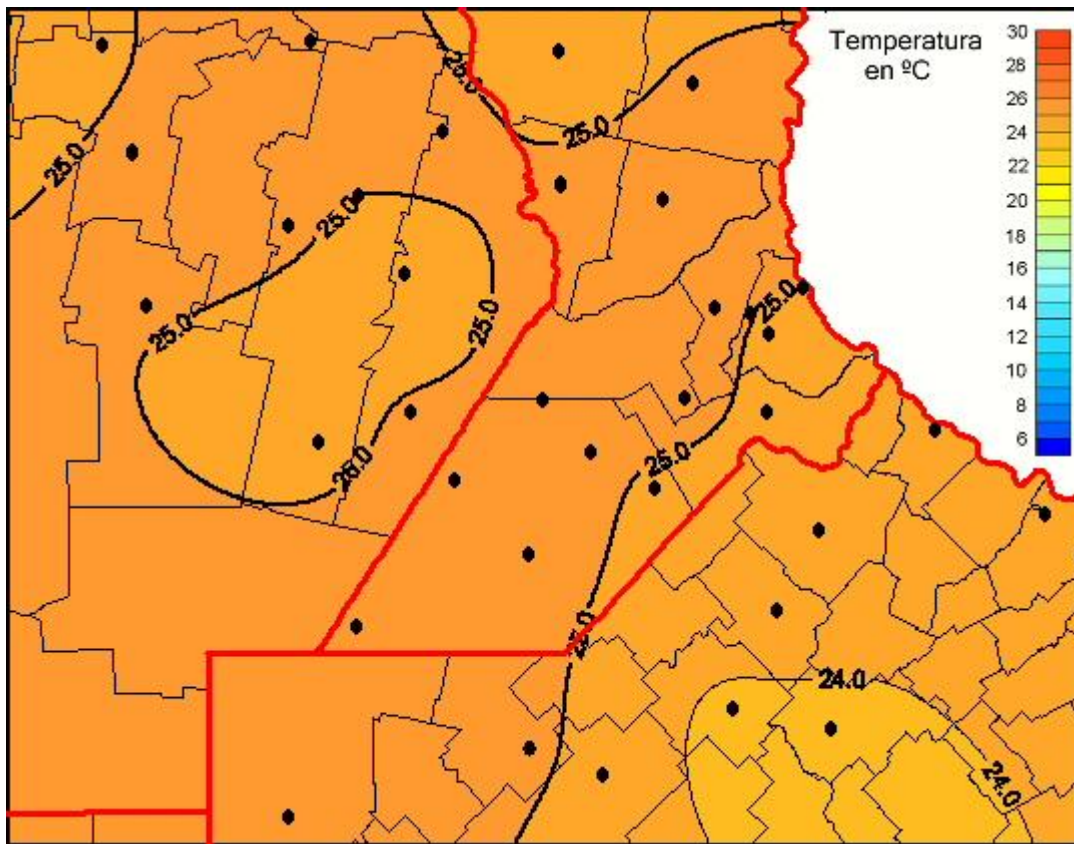

# Temperaturas Medias

Mapa de temperaturas medias de las últimas 120 horas.  
(Desde las 8:00AM hasta las 8:00AM). Se actualiza a las 10:00hs.

BOLSA  
DE COMERCIO  
DE ROSARIO

 [www.facebook.com/BCROficial](http://www.facebook.com/BCROficial)