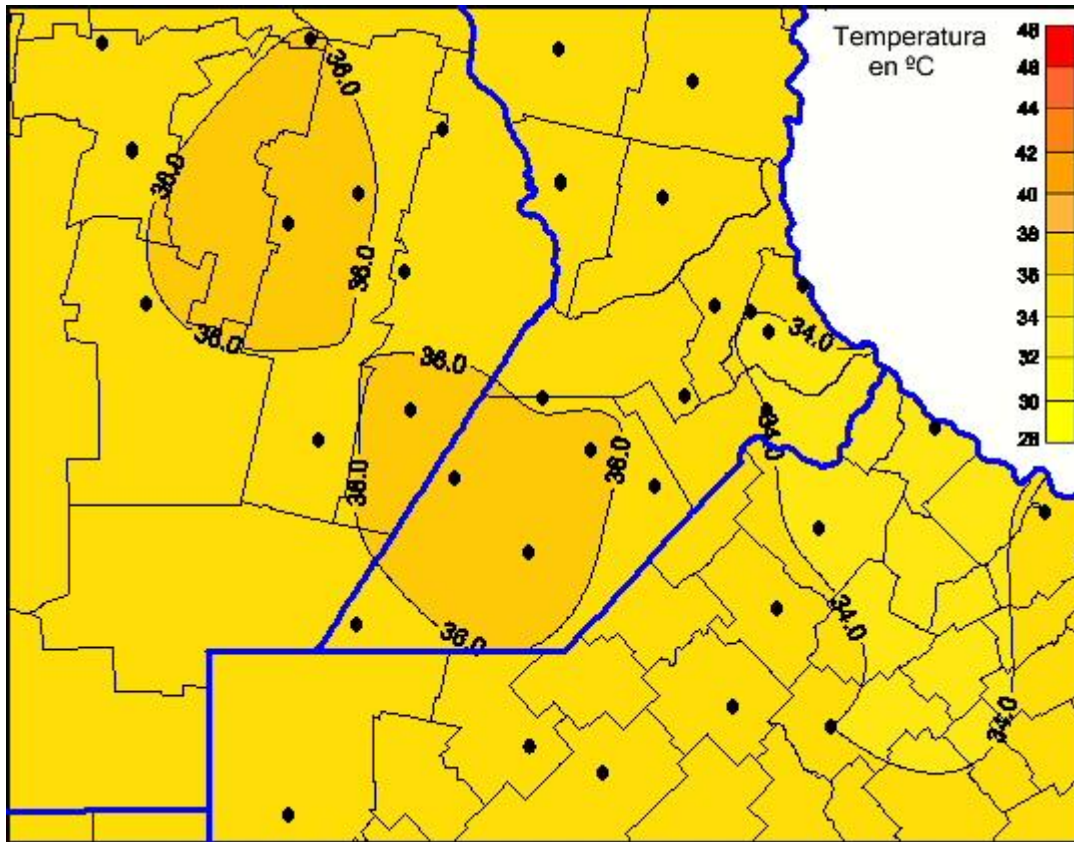

Temperaturas Máximas

Mapa de temperaturas máximas de las las últimas 120 horas.
(Desde las 8:00AM hasta las 8:00AM). Se actualiza a las 10:00hs.