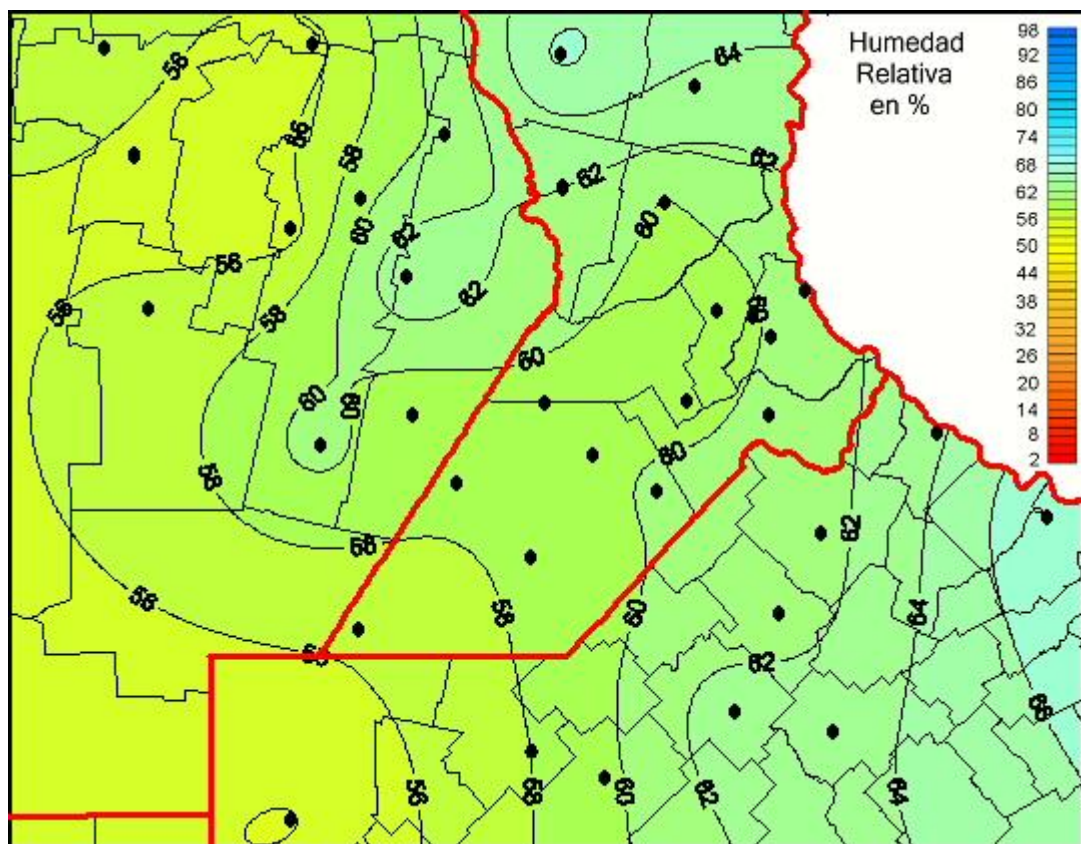

# Humedad Relativa

Mapa de humedad relativa de las las últimas 120 horas.  
(Desde las 8:00AM hasta las 8:00AM). Se actualiza a las 10:00hs.