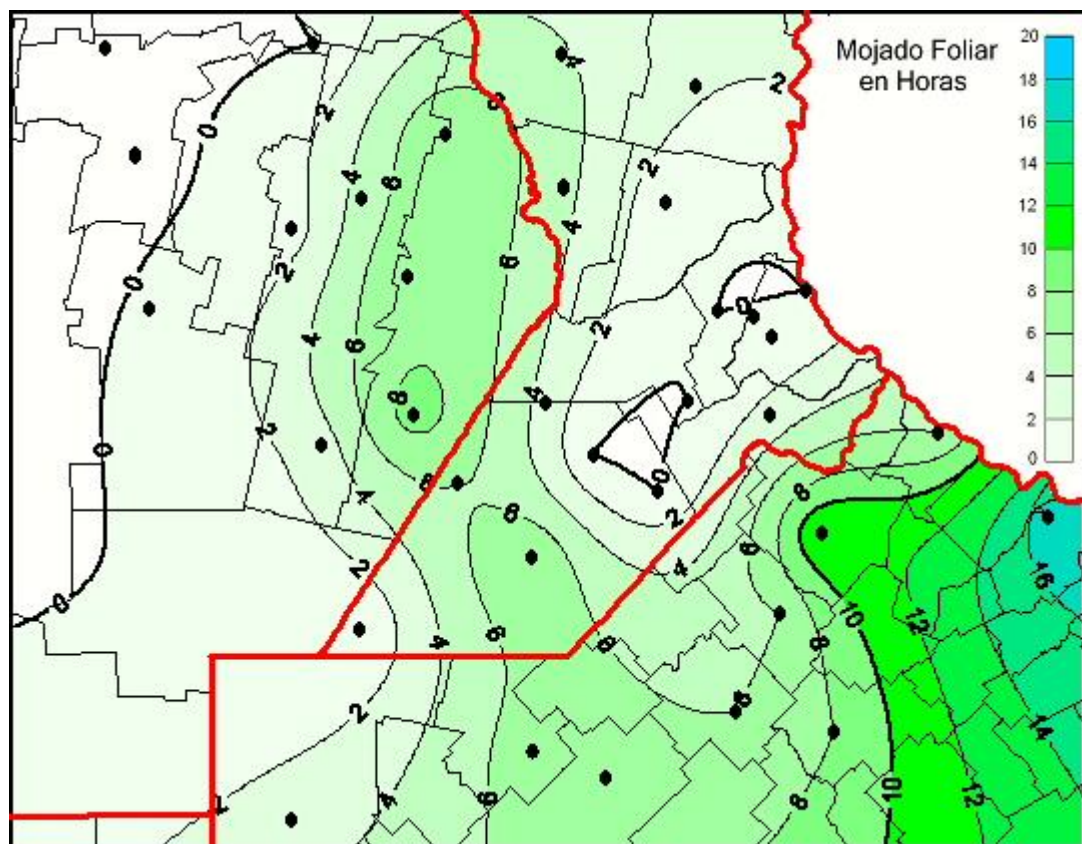

## Humedad de Hoja

Mapa de humedad de hoja de las las últimas 120 horas.  
(Desde las 8:00AM hasta las 8:00AM). Se actualiza a las 10:00hs.