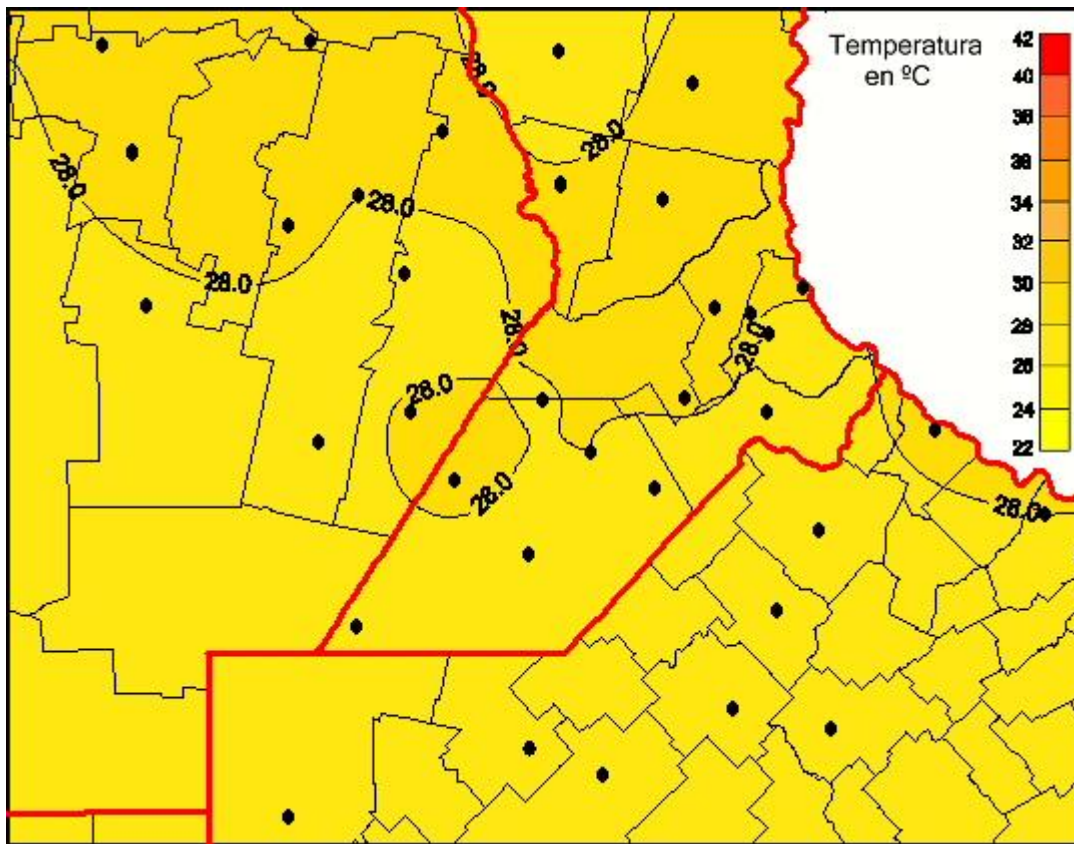

Temperaturas Medias

Mapa de temperaturas medias de las últimas 24 horas.
(Desde las 8:00AM hasta las 8:00AM). Se actualiza a las 10:00hs.