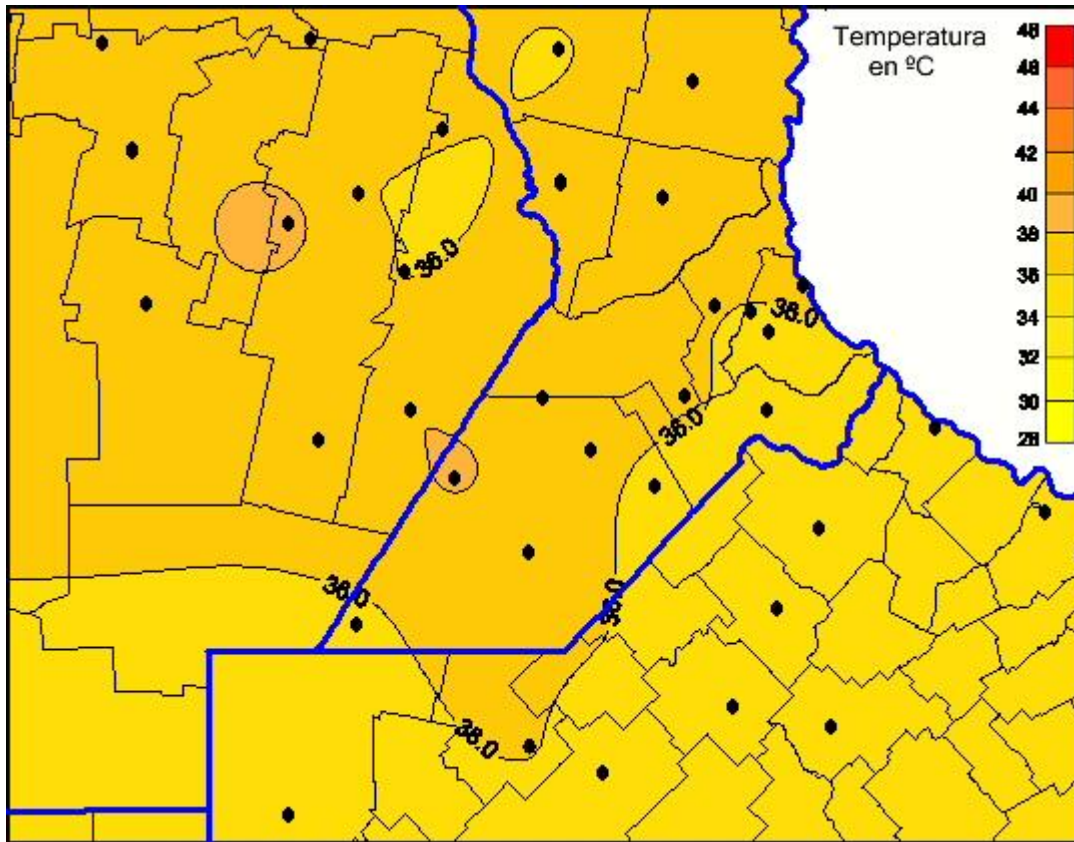

Temperaturas Máximas

Mapa de temperaturas máximas de las las últimas 24 horas.
(Desde las 8:00AM hasta las 8:00AM). Se actualiza a las 10:00hs.