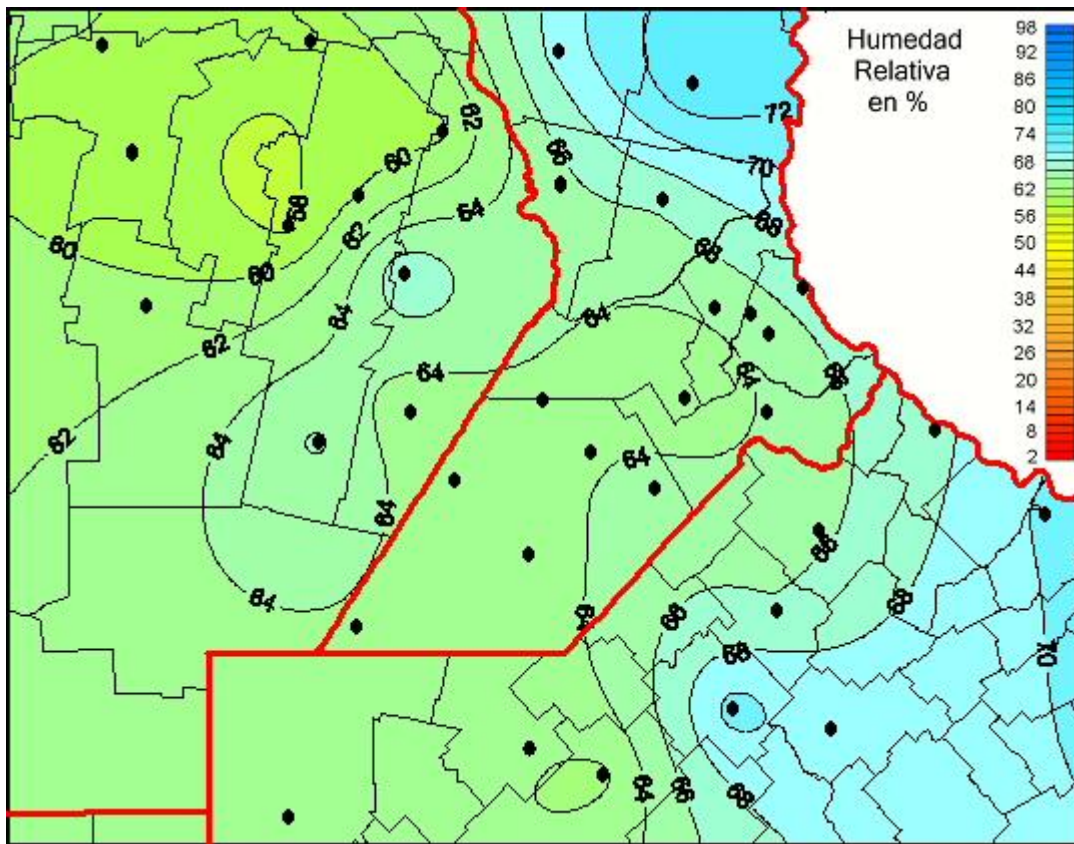

# Humedad Relativa

Mapa de humedad relativa de las las últimas 24 horas.  
(Desde las 8:00AM hasta las 8:00AM). Se actualiza a las 10:00hs.