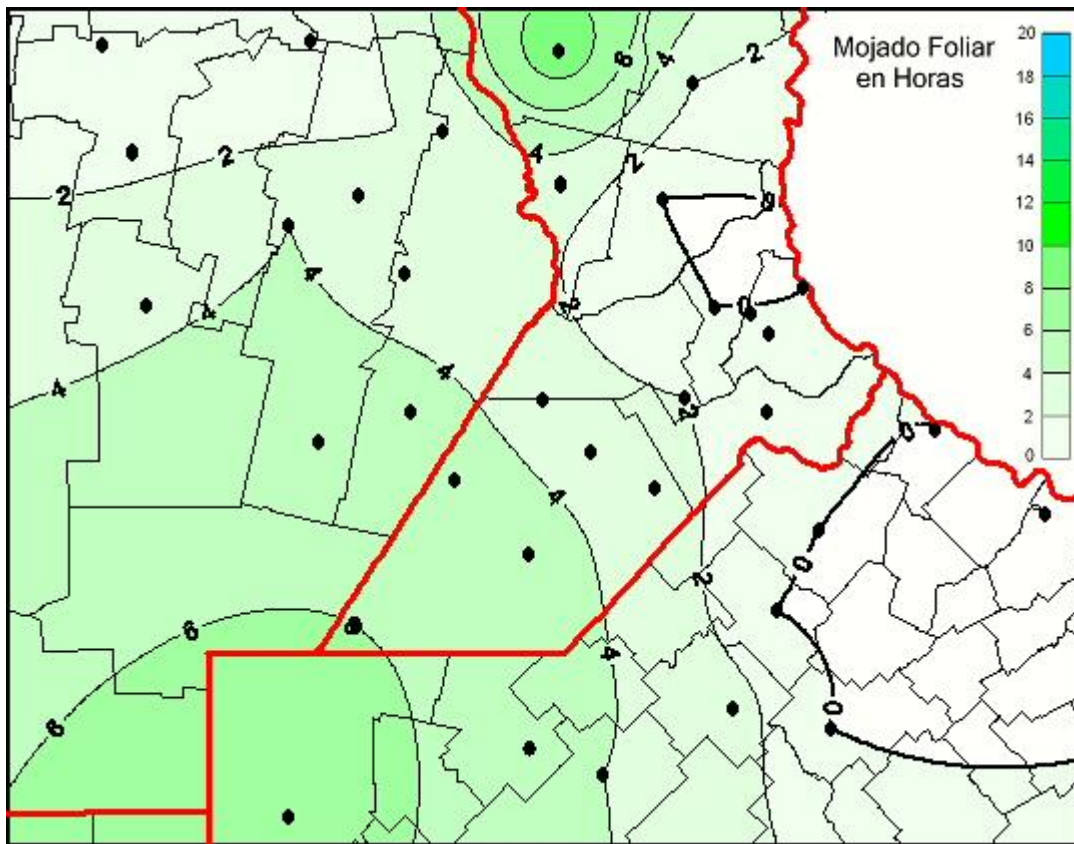

Humedad de Hoja

Mapa de humedad de hoja de las últimas 24 horas.
(Desde las 8:00AM hasta las 8:00AM). Se actualiza a las 10:00hs.