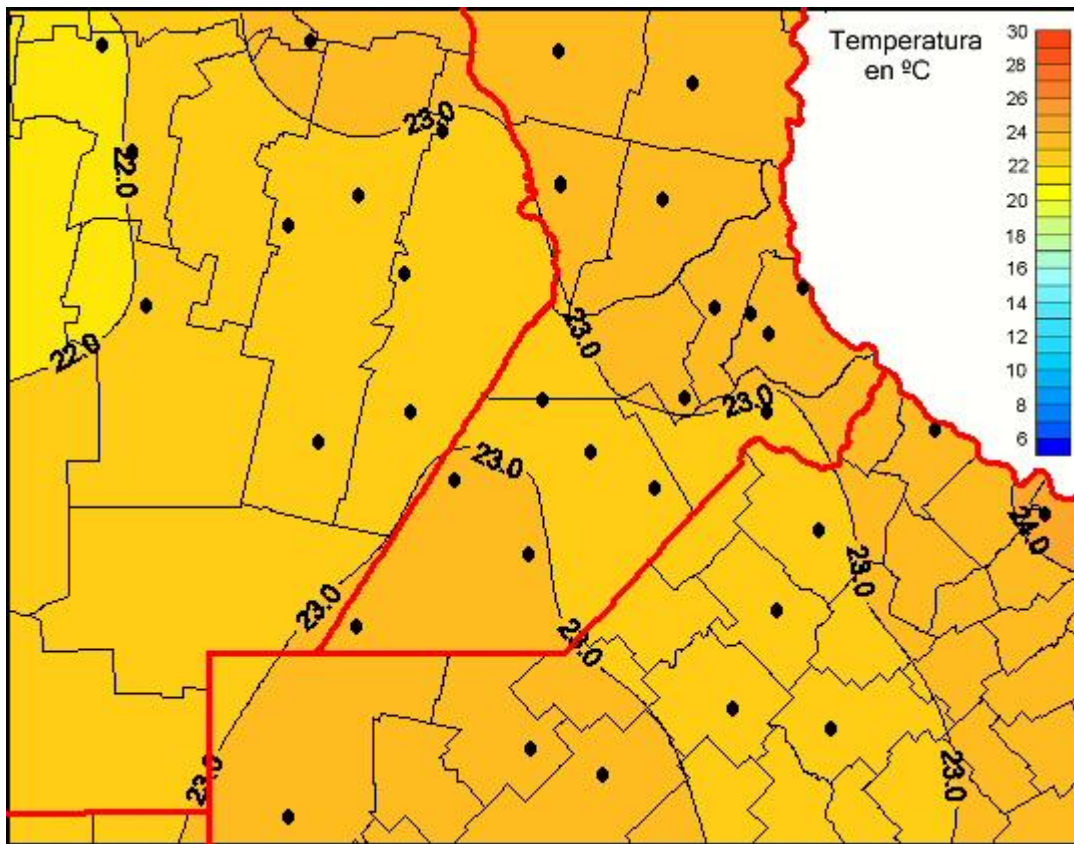

Temperaturas Medias

Mapa de temperaturas medias de las las últimas 24 horas.
(Desde las 8:00AM hasta las 8:00AM). Se actualiza a las 10:00hs.