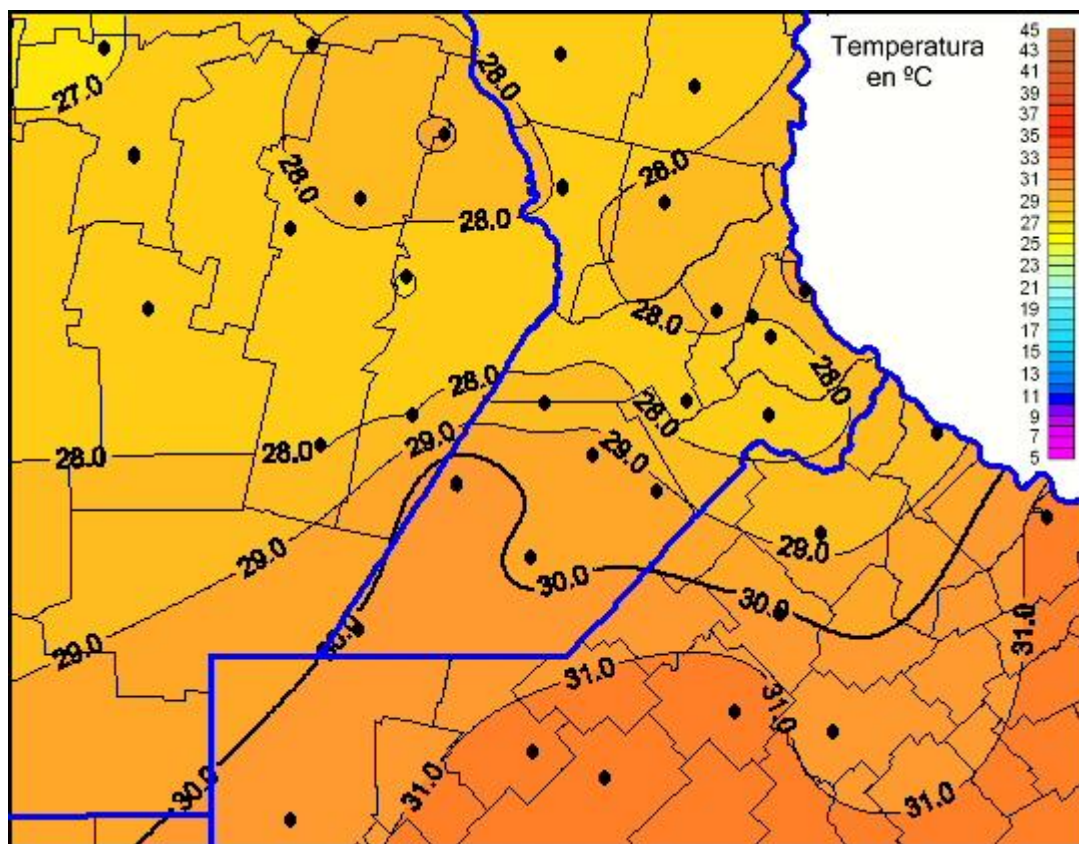

Temperaturas Máximas

Mapa de temperaturas máximas de las últimas 24 horas.
(Desde las 8:00AM hasta las 8:00AM). Se actualiza a las 10:00hs.