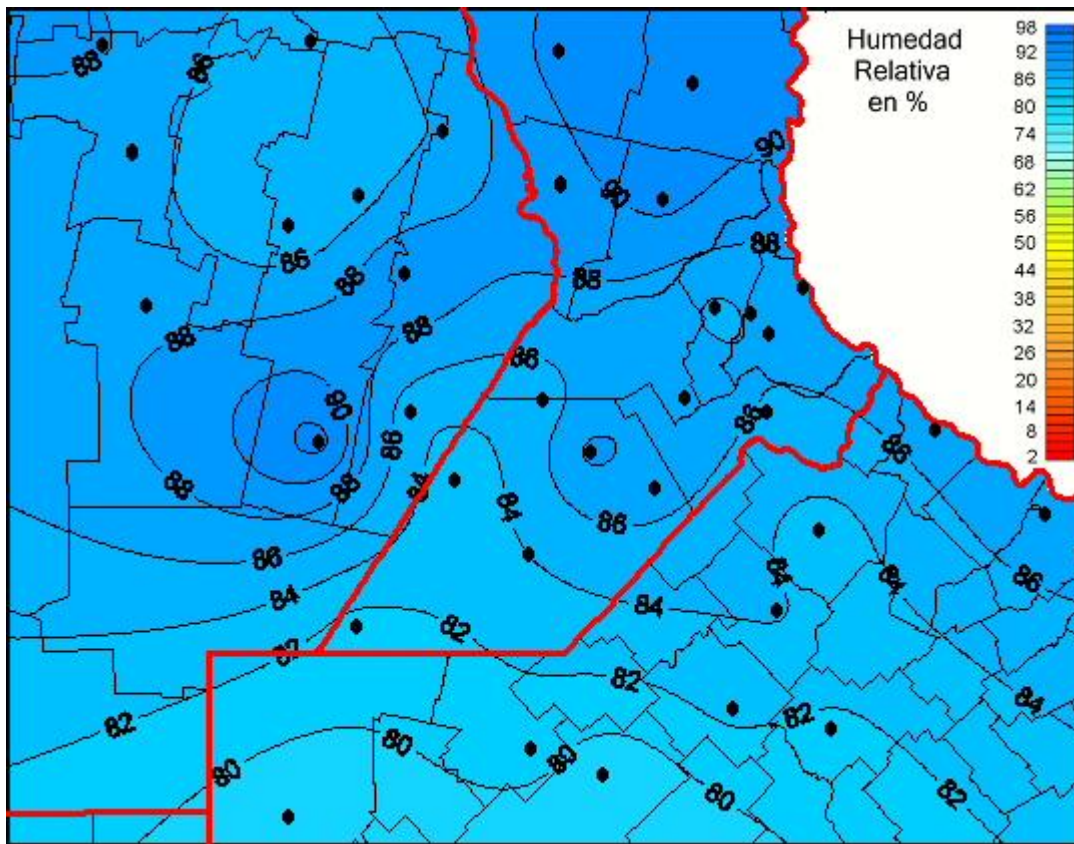

Humedad Relativa

Mapa de humedad relativa de las últimas 24 horas.
(Desde las 8:00AM hasta las 8:00AM). Se actualiza a las 10:00hs.