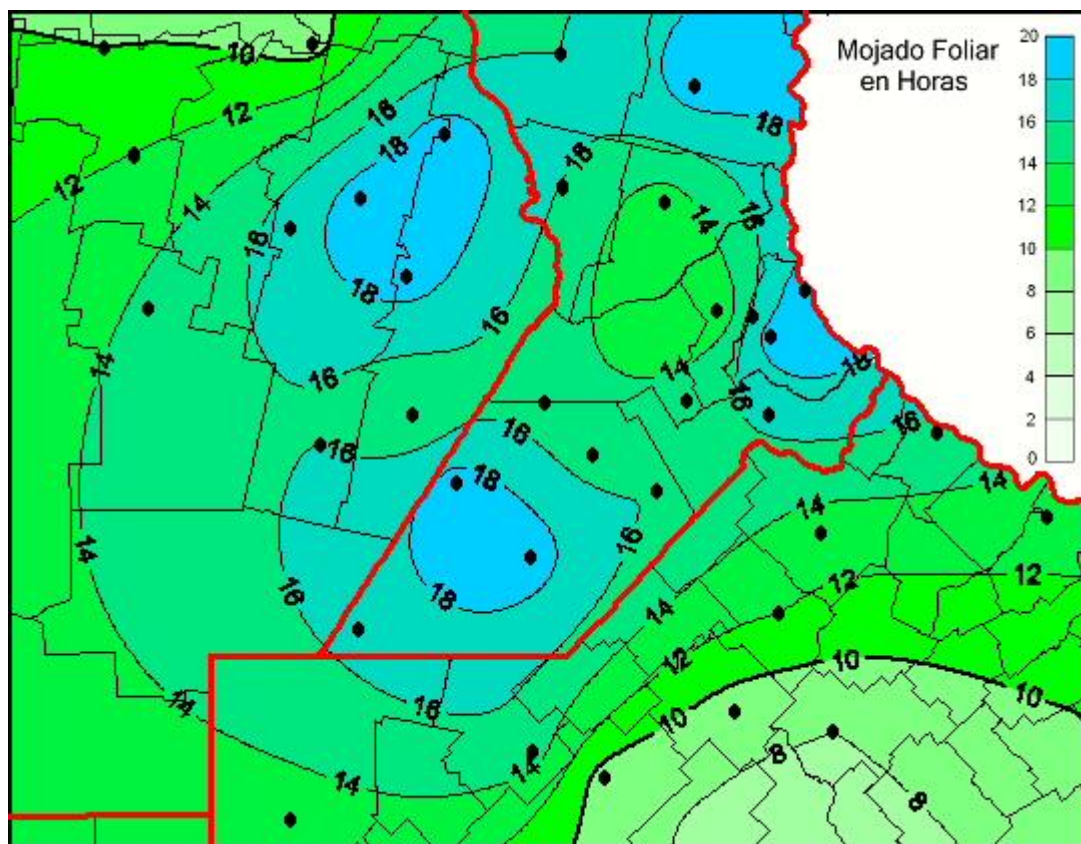

Humedad de Hoja

Mapa de humedad de hoja de las las últimas 24 horas.
(Desde las 8:00AM hasta las 8:00AM). Se actualiza a las 10:00hs.