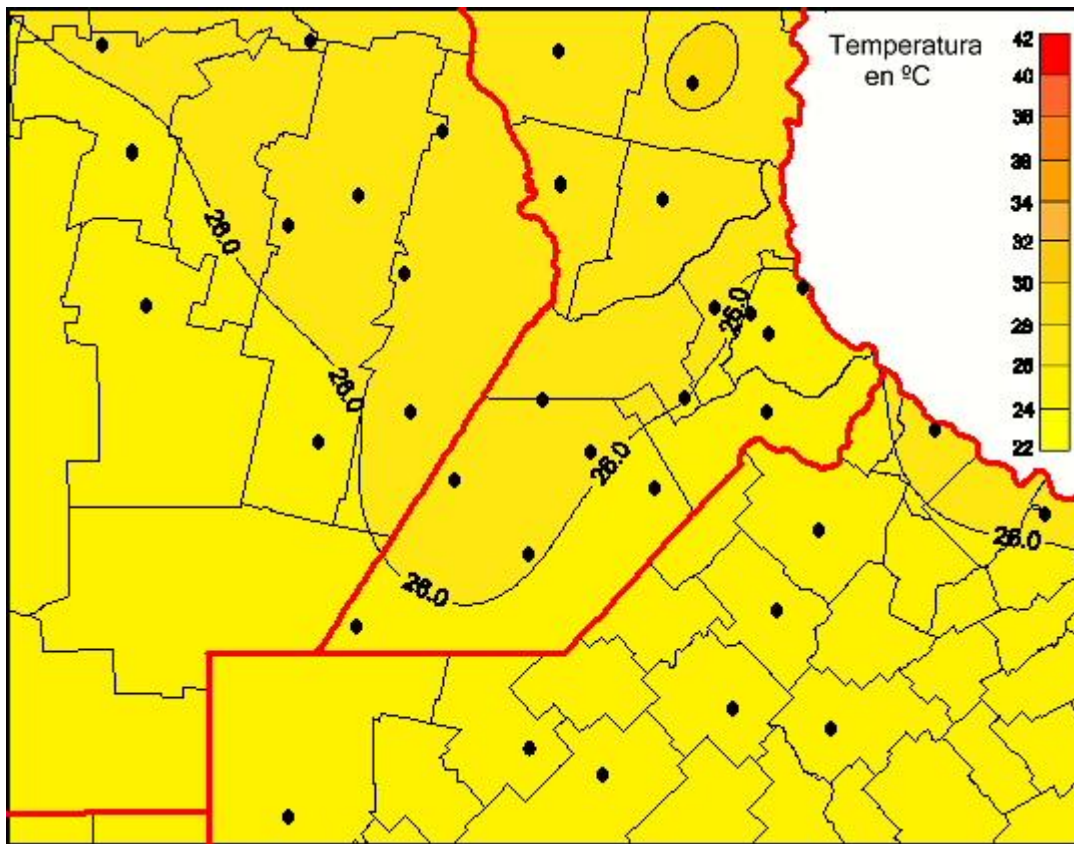

# Temperaturas Medias

Mapa de temperaturas medias de las las últimas 120 horas.  
(Desde las 8:00AM hasta las 8:00AM). Se actualiza a las 10:00hs.